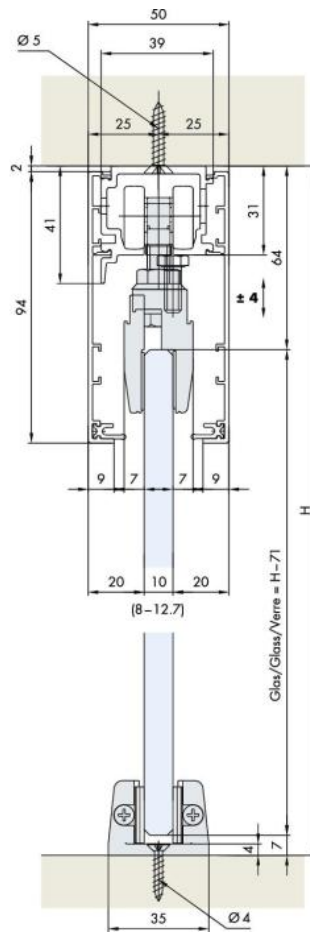

87.99031.22

HAWA PORTA 100 G set complet pour 1 porte coulissante

Matériau:	aluminium
Finition:	éloxé naturel EV1
Montage:	montage au plafond
Épaisseur du verre:	8 - 12.76 mm
Unité de vente (UV):	St
unité d'emballage (UE):	1.00
Longueur barre (L):	3500 mm
Capacité de charge:	100 kg/garniture

le set se compose de: 2 x chariots à 4 roulettes montées sur patins glisseurs, vis de suspension et mâchoire de serrage, 2 x butées de rails à ressorts, 1 x guide au sol autoserrant, vis de montage, 1 x butoir mural, 1 x rail de roulement percé 3500 mm, 2 x cache à clipser 3500 mm, 1 x jeu d'extrémités de cache, 1 x joint pare-vue 10'000 mm, pour 1 porte max. 1600 x 2700 mm. En option: amortisseur

1 Türe Door Porte	No. 057.3074.071	
	 2x 2x	 2x 2x
 1x	 1x	
 1x	 1x	