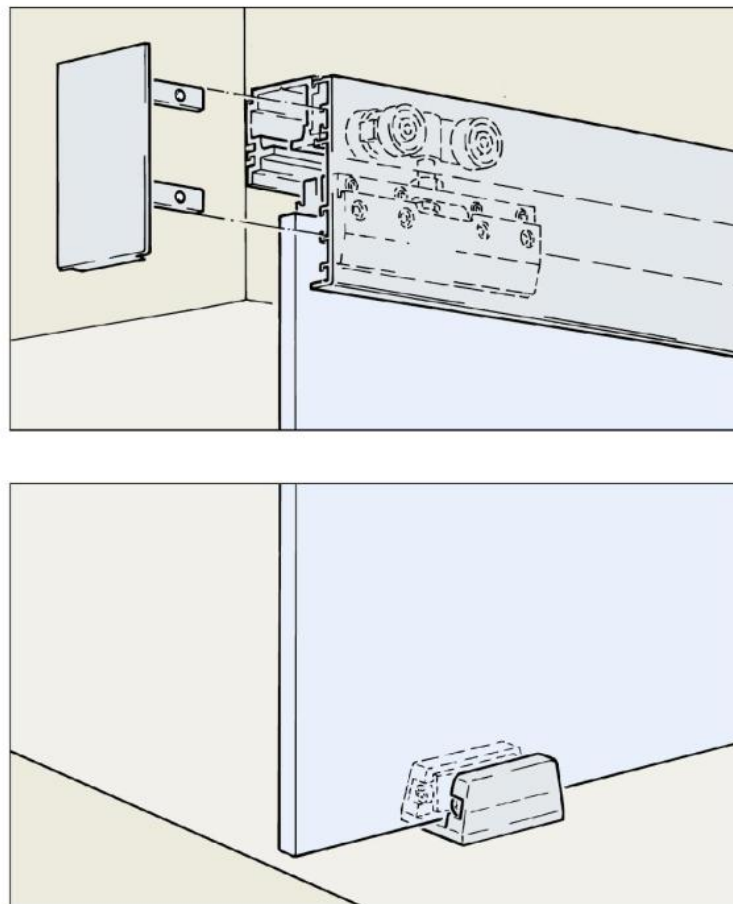

87.99032.22

HAWA PORTA 100 G Komplett-Set für 1 Schiebetür

Material:	Aluminium
Ausführung:	naturfarbig eloxiert EV1
Montage:	Wandmontage
Glasstärke:	8 - 12.76 mm
Verkaufseinheit (VE):	St
Packungseinheit (PE):	1.00
Stangenlänge (L):	2500 mm
Tragkraft:	100 kg/Garnitur

Set bestehend aus: 2 x Laufwerk 4-rollig mit Gleitlager, Tragschraube und Klemmschuh, 2 x Schienenstopper mit Rückhaltefeder, 1 x Bodenführung spielfrei, Montageschrauben, 1 x Wandpuffer, 1 x Combi-Laufschiene gelocht 2500 mm, 1 x Clip-Blende 2500 mm, 1 x Blendenendstück-Set, 1 x Sichtschutzdichtung 10'000 mm, für 1 Tür von max. 1600 x 2700 mm. Optional: Dämpfung