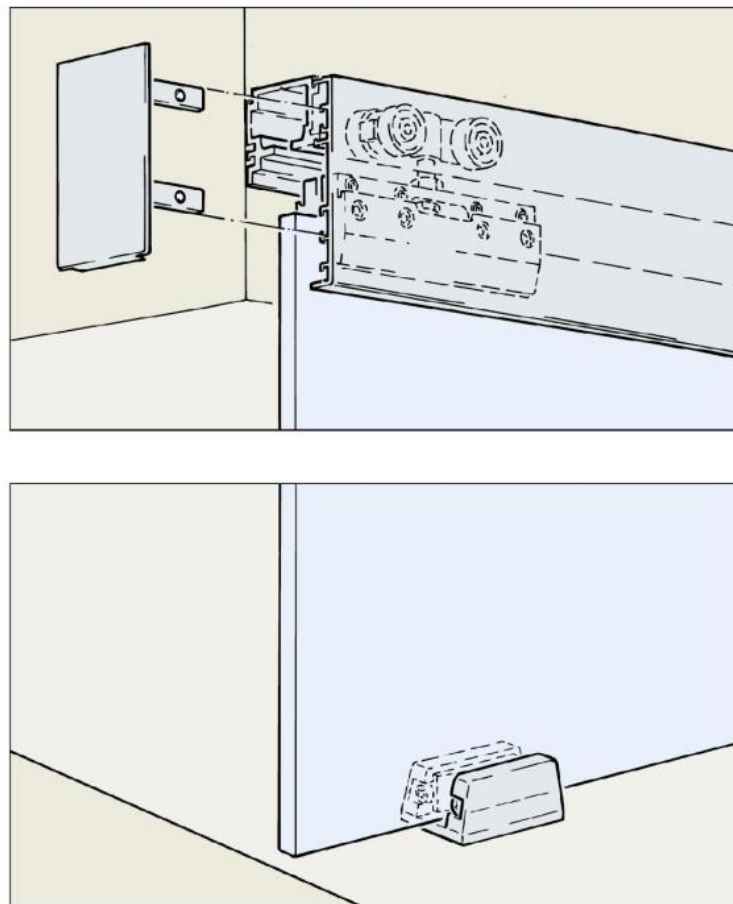

### HAWA PORTA 100 G Komplett-Set für 1 Schiebetür

Material: aluminium  
Finish: natural anodized EV1  
Mounting: wall assembly  
Glass thickness: 8 - 12.76 mm  
Sales unit (SU): St  
Unit package: 1.00  
Bar length (L): 2500 mm  
Carrying capacity: 100 kg/set

Set bestehend aus: 2 x Laufwerk 4-rollig mit Gleitlager, Tragschraube und Klemmschuh, 2 x Schienenstopper mit Rückhaltefeder, 1 x Bodenführung spielfrei, Montageschrauben, 1 x Wandpuffer, 1 x Combi-Laufschiene gelocht 2500 mm, 1 x Clip-Blende 2500 mm, 1 x Blendenendstück-Set, 1 x Sichtschutzdichtung 10'000 mm, für 1 Tür von max. 1600 x 2700 mm. Optional: Dämpfung