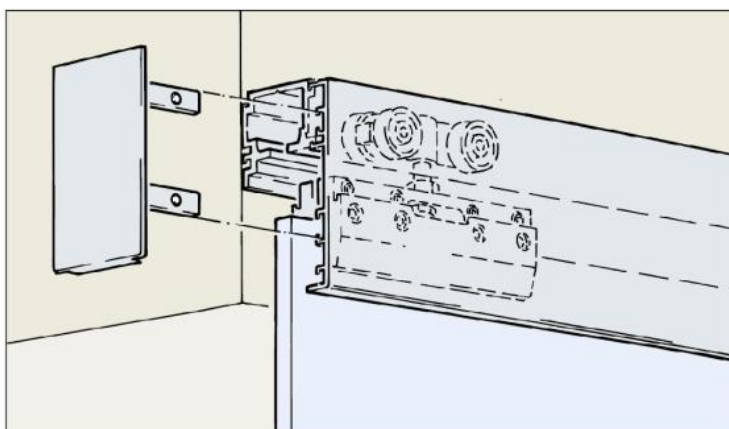

87.99032.22

HAWA PORTA 100 G set complet pour 1 porte coulissante

Matériau:	aluminium
Finition:	éloxé naturel EV1
Montage:	montage mural
Épaisseur du verre:	8 - 12.76 mm
Unité de vente (UV):	St
unité d'emballage (UE):	1.00
Longueur barre (L):	2500 mm
Capacité de charge:	100 kg/garniture

le set se compose de: 2 x chariots à 4 roulettes montées sur patins glisseurs, vis de suspension et mâchoire de serrage, 2 x butées de rails à ressorts, 1 x guide au sol autoserrant, vis de montage, 1 x butoir mural, 1 x rail de roulement percé 2500 mm, 1 x cache à clipser 2500 mm, 1 x jeu d'extrémités de cache, 1 x joint pare-vue 10'000 mm, pour 1 porte max. 1600 x 2700 mm. En option: amortisseur