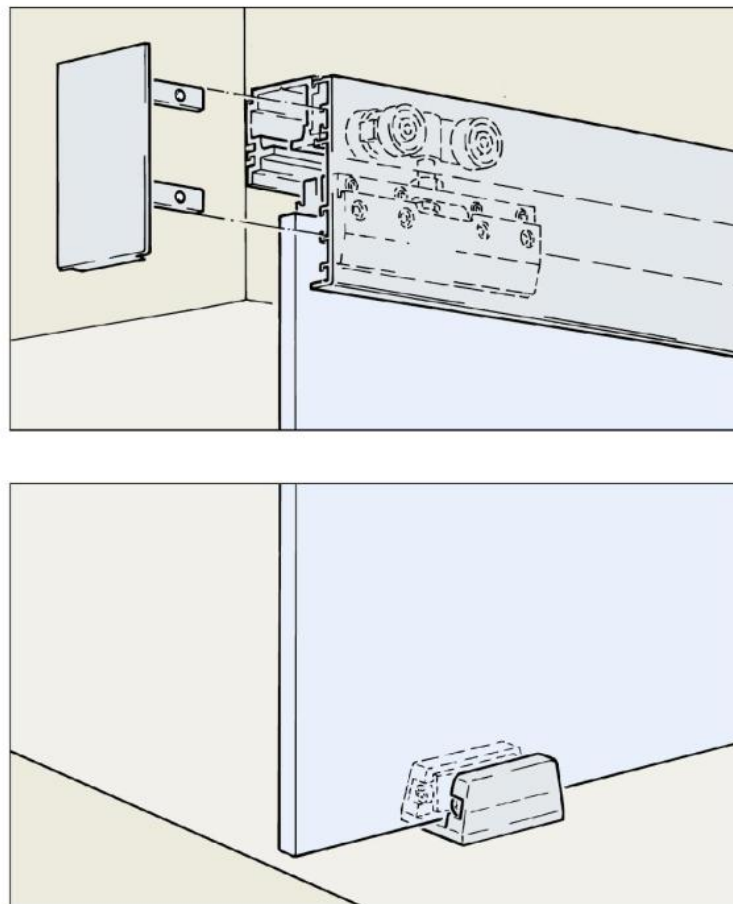

87.99033.22

HAWA PORTA 100 G Komplett-Set für 1 Schiebetür

Material:	Aluminium
Ausführung:	naturfarbig eloxiert EV1
Montage:	Wandmontage
Glasstärke:	8 - 12.76 mm
Verkaufseinheit (VE):	St
Packungseinheit (PE):	1.00
Stangenlänge (L):	3500 mm
Tragkraft:	100 kg/Garnitur

Set bestehend aus: 2 x Laufwerk 4-rollig mit Gleitlager, Tragschraube und Klemmschuh, 2 x Schienenstopper mit Rückhaltefeder, 1 x Bodenführung spielfrei, Montageschrauben, 1 x Wandpuffer, 1 x Combi-Laufschiene gelocht 3500 mm, 1 x Clip-Blende 3500 mm, 1 x Blendenendstück-Set, 1 x Sichtschutzdichtung 10'000 mm, für 1 Tür von max. 1600 x 2700 mm. Optional: Dämpfung