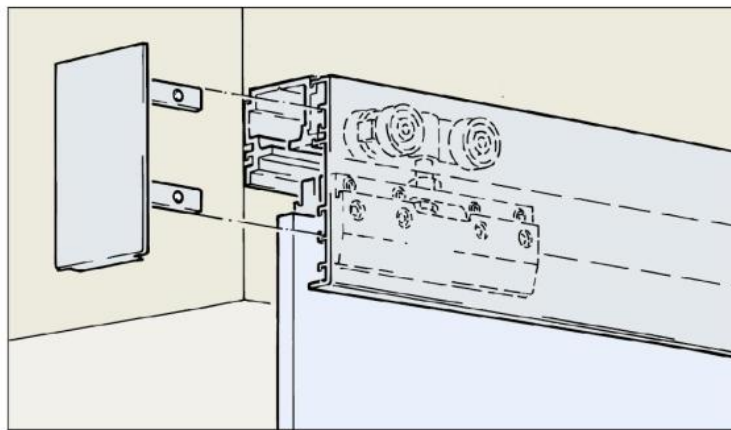

### HAWA PORTA 100 G Komplett-Set für 1 Schiebetür

Material: aluminium  
Finish: natural anodized EV1  
Mounting: wall assembly  
Glass thickness: 8 - 12.76 mm  
Sales unit (SU): St  
Unit package: 1.00  
Bar length (L): 3500 mm  
Carrying capacity: 100 kg/set

Set bestehend aus: 2 x Laufwerk 4-rollig mit Gleitlager, Tragschraube und Klemmschuh, 2 x Schienenstopper mit Rückhaltefeder, 1 x Bodenführung spielfrei, Montageschrauben, 1 x Wandpuffer, 1 x Combi-Laufschiene gelocht 3500 mm, 1 x Clip-Blende 3500 mm, 1 x Blendenendstück-Set, 1 x Sichtschutzdichtung 10'000 mm, für 1 Tür von max. 1600 x 2700 mm. Optional: Dämpfung