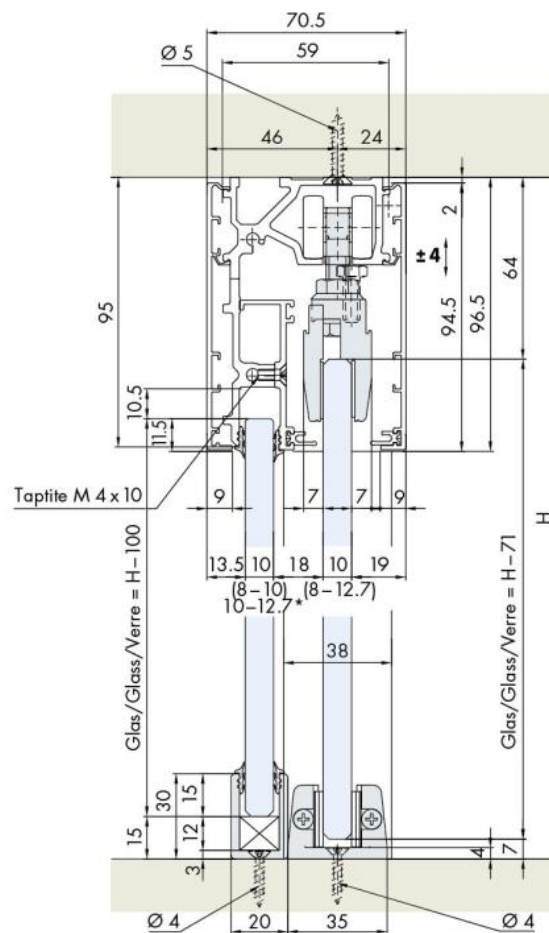

### HAWA PORTA 100 GF Komplett-Set für 1 Schiebetür mit Festglas

Material:	Aluminium
Ausführung:	naturfarbig eloxiert EV1
Montage:	Deckenmontage
Glasstärke:	8 - 12.76 mm
Verkaufseinheit (VE):	St
Packungseinheit (PE):	1.00
Stangenlänge (L):	3500 mm
Tragkraft:	100 kg/Garnitur

Set bestehend aus: 2 x Laufwerk 4-rollig mit Gleitlager, Tragschraube und Klemmschuh, 2 x Schienenstopper mit Rückhaltefeder, 1 x Bodenführung spielfrei, Montageschrauben, 1 x Wandpuffer, 1 x Laufschiene Festglas gelocht 3500 mm, 1 x Festglashalteprofil gelocht 2500 mm, 2 x Clip-Blende 3500 mm, 1 x U-Führungsschiene 3500 mm mit Befestigungs-Set, 1 x Blendenendstück-Set einseitig, 1 x Dichtungsprofil 10'000 mm, 1 x Sichtschutzdichtung 10'000 mm, für 1 Tür von max. 1600 x 2700 mm. Optional: Dämpfung

<b>1</b> Türe Door Porte	<b>No. 057.3074.071</b>	
	 2x                      2x	 2x                      2x
 1x	 1x	
 1x	 1x	