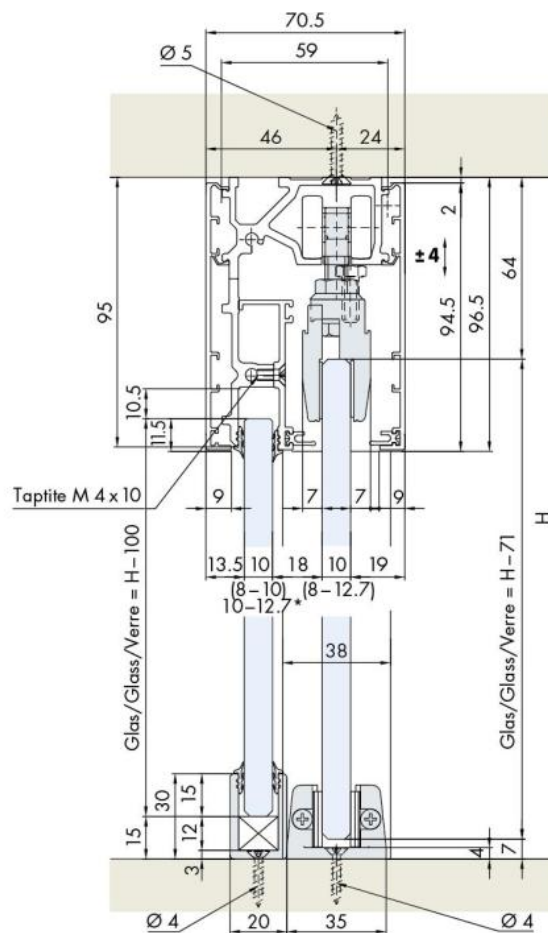

87.99041.22

HAWA PORTA 100 GF Komplett-Set für 1 Schiebetür mit Festglas

Material:	aluminium
Finish:	natural anodized EV1
Mounting:	ceiling assembly
Glass thickness:	8 - 12.76 mm
Sales unit (SU):	St
Unit package:	1.00
Bar length (L):	3500 mm
Carrying capacity:	100 kg/set

Set bestehend aus: 2 x Laufwerk 4-rollig mit Gleitlager, Tragschraube und Klemmschuh, 2 x Schienenstopper mit Rückhaltefeder, 1 x Bodenführung spielfrei, Montageschrauben, 1 x Wandpuffer, 1 x Laufschiene Festglas gelocht 3500 mm, 1 x Festglashalteprofil gelocht 2500 mm, 2 x Clip-Blende 3500 mm, 1 x U-Führungsschiene 3500 mm mit Befestigungs-Set, 1 x Blendenendstück-Set einseitig, 1 x Dichtungsprofil 10'000 mm, 1 x Sichtschutzdichtung 10'000 mm, für 1 Tür von max. 1600 x 2700 mm. Optional: Dämpfung

1 Türe Door Porte	No. 057.3074.071	
	 2x 2x	 2x 2x
 1x	 1x	
 1x	 1x	