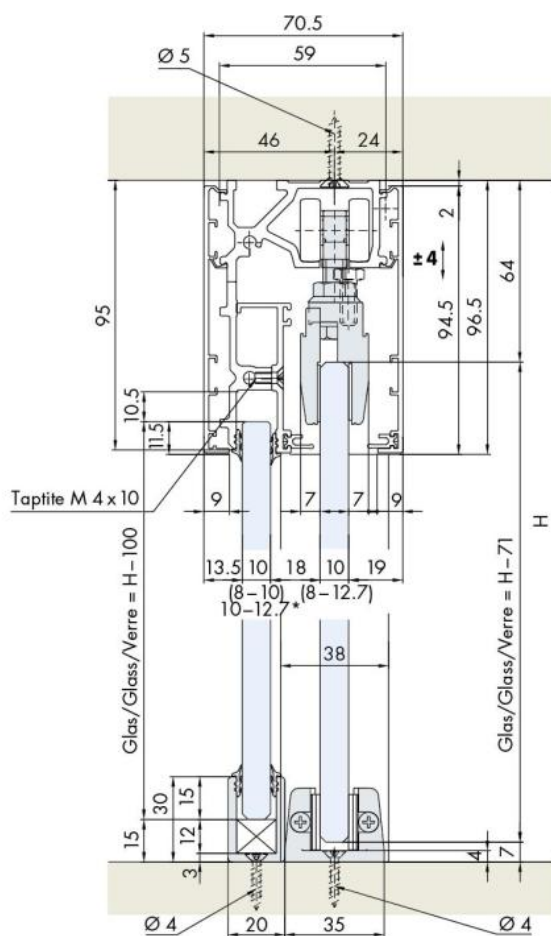

87.99041.22

HAWA PORTA 100 GF set complet pour 1 porte coulissante avec verre fixe

Matériau:	aluminium
Finition:	éloxé naturel EV1
Montage:	montage au plafond
Épaisseur du verre:	8 - 12.76 mm
Unité de vente (UV):	St
unité d'emballage (UE):	1.00
Longueur barre (L):	3500 mm
Capacité de charge:	100 kg/garniture

le set se compose de: 2 x chariots à 4 roulettes montées sur patins glisseurs, vis de suspension et mâchoire de serrage, 2 x butées de rails à ressorts, 1 x guide au sol autoserrant, vis de montage, 1 x butoir mural, 1 x rail de roulement vitre fixe percé 3500 mm, 1 x profil de retenue de porte-vitre fixe perforé 2500 mm, 2 x cache à clipser 3500 mm, 1 x rail de guidage en U 3500 mm avec jeu de fixation, 1 x jeu d'extrémités de cache un coté, 1 x profil d'étanchéité 10'000 mm, 2 x joint pare-vue 10'000 mm, pour 1 porte max. 1600 x 2700 mm. En option: amortisseur

1 Türe Door Porte	No. 057.3074.071	
	 2x 2x	 2x 2x
 1x	 1x	
 1x	 1x	