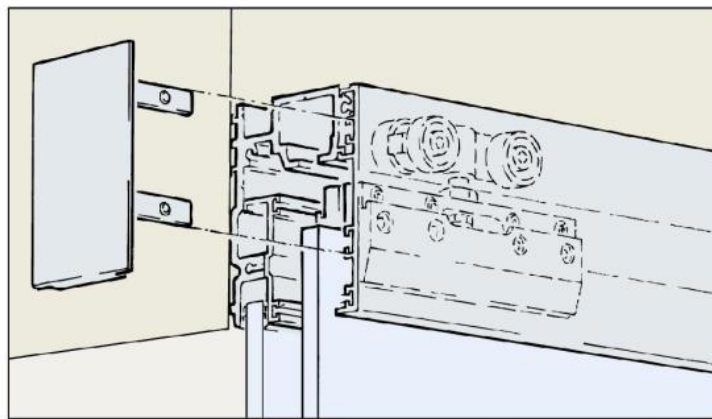

87.99042.22

HAWA PORTA 100 GF Komplett-Set für 1 Schiebetür mit Festglas

Material:	aluminium
Finish:	natural anodized EV1
Mounting:	wall assembly
Glass thickness:	8 - 12.76 mm
Sales unit (SU):	St
Unit package:	1.00
Bar length (L):	2500 mm
Carrying capacity:	100 kg/set

Set bestehend aus: 2 x Laufwerk 4-rollig mit Gleitlager, Tragschraube und Klemmschuh, 2 x Schienenstopper mit Rückhaltefeder, 1 x Bodenführung spielfrei, Montageschrauben, 1 x Wandpuffer, 1 x Laufschiene Festglas gelocht 2500 mm, 1 x Festglashalteprofil gelocht 2500 mm, 1 x Clip-Blende 2500 mm, 1 x U-Führungsschiene 2500 mm mit Befestigungs-Set, 1 x Blendenendstück-Set einseitig, 1 x Dichtungsprofil 10'000 mm, 1 x Sichtschutzdichtung 10'000 mm, für 1 Tür von max. 1600 x 2700 mm. Optional: Dämpfung