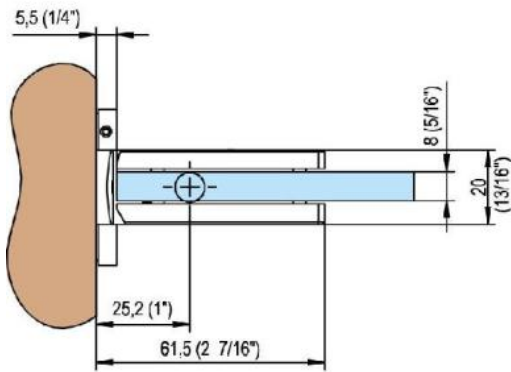

31.85001.01

Duschtürscharnier Fina N mit doppelseitiger Lasche

Material:	Messing
Ausführung:	verchromt poliert
Montage:	Glas/Wand
Glasstärke:	6 / 8 / 10 mm
Verkaufseinheit (VE):	St
Packungseinheit (PE):	1.00
Form:	eckig
Tragkraft:	50 kg/Paar

in der Nulllage stufenlos einstellbar, Feststellung +/- 90°, max. Türbreite 1000 mm, automatische Öffnung, bzw. Schliessung ab 15°. Für eine Tür schwerer als 40 Kg und breiter als 900 mm empfehlen wir, 3 Scharniere einzusetzen