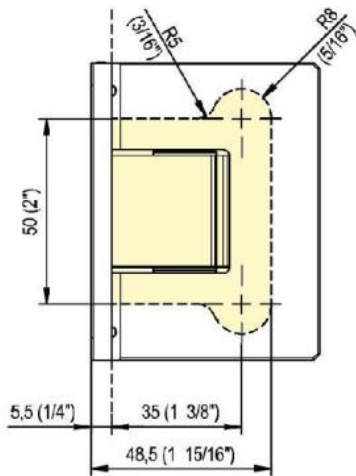

31.85001.01

Duschtürscharnier Fina N mit doppelseitiger Lasche

Material:	Messing
Ausführung:	verchromt poliert
Montage:	Glas/Wand
Glasstärke:	6 / 8 / 10 mm
Verkaufseinheit (VE):	St
Packungseinheit (PE):	1.00
Form:	eckig
Tragkraft:	50 kg/Paar

in der Nulllage stufenlos einstellbar, Feststellung +/- 90°, max. Türbreite 1000 mm, automatische Öffnung, bzw. Schliessung ab 15°. Für eine Tür schwerer als 40 Kg und breiter als 900 mm empfehlen wir, 3 Scharniere einzusetzen