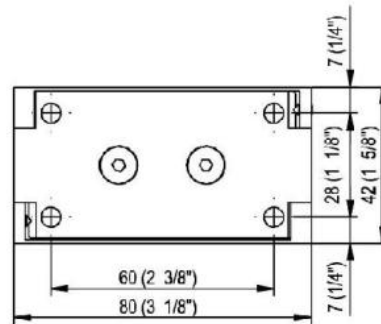

31.85001.01

Duschtürscharnier Fina N mit doppelseitiger Lasche

Material:	Messing
Ausführung:	verchromt poliert
Montage:	Glas/Wand
Glasstärke:	6 / 8 / 10 mm
Verkaufseinheit (VE):	St
Packungseinheit (PE):	1.00
Form:	eckig
Tragkraft:	50 kg/Paar

in der Nulllage stufenlos einstellbar, Feststellung +/- 90°, max. Türbreite 1000 mm, automatische Öffnung, bzw. Schliessung ab 15°. Für eine Tür schwerer als 40 Kg und breiter als 900 mm empfehlen wir, 3 Scharniere einzusetzen