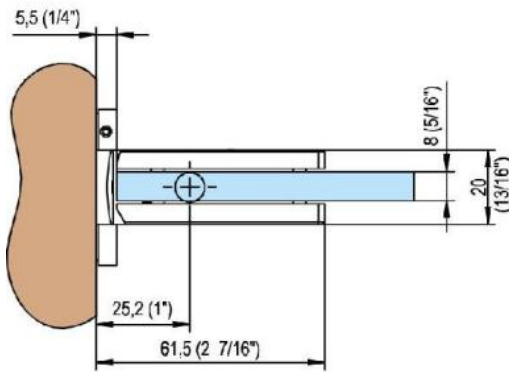

31.85001.01

Charnière de douche Fina N, avec platine de fixation double

Matériau:	laiton
Finition:	chromé poli
Montage:	verre/mur
Épaisseur du verre:	6 / 8 / 10 mm
Unité de vente (UV):	St
unité d'emballage (UE):	1.00
Forme:	carré
Capacité de charge:	50 kg/paire

arrêt indexé réglable, arrêt +/- 90°, largeur max. de la porte 1000 mm, ouverture et fermeture automatique à partir de 15°. Pour des portes d'un poids plus de 40 kg et d'une largeur plus de 900 mm, nous conseillons d'utiliser 3 charnières