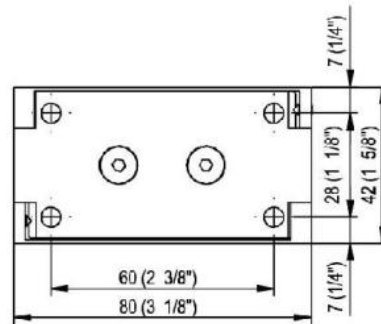

31.85001.01

Charnière de douche Fina N, avec platine de fixation double

Matériau:	laiton
Finition:	chromé poli
Montage:	verre/mur
Épaisseur du verre:	6 / 8 / 10 mm
Unité de vente (UV):	St
unité d'emballage (UE):	1.00
Forme:	carré
Capacité de charge:	50 kg/paire

arrêt indexé réglable, arrêt +/- 90°, largeur max. de la porte 1000 mm, ouverture et fermeture automatique à partir de 15°. Pour des portes d'un poids plus de 40 kg et d'une largeur plus de 900 mm, nous conseillons d'utiliser 3 charnières