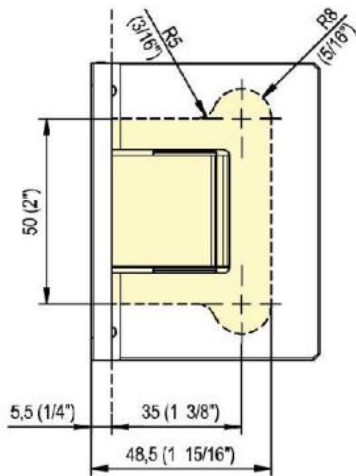

31.85001.01

Charnière de douche Fina N, avec platine de fixation double

Matériau:	laiton
Finition:	chromé poli
Montage:	verre/mur
Épaisseur du verre:	6 / 8 / 10 mm
Unité de vente (UV):	St
unité d'emballage (UE):	1.00
Forme:	carré
Capacité de charge:	50 kg/paire

arrêt indexé réglable, arrêt +/- 90°, largeur max. de la porte 1000 mm, ouverture et fermeture automatique à partir de 15°. Pour des portes d'un poids plus de 40 kg et d'une largeur plus de 900 mm, nous conseillons d'utiliser 3 charnières