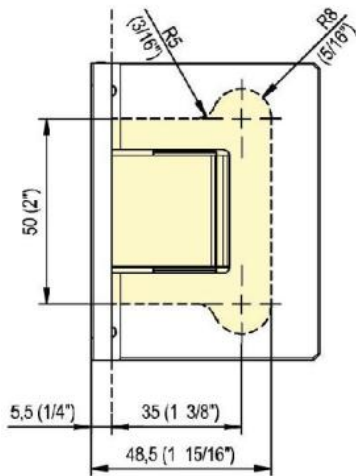

31.85001.02

Duschtürscharnier Fina N mit doppelseitiger Lasche

Material:	Messing
Ausführung:	matt velour
Montage:	Glas/Wand
Glasstärke:	6 / 8 / 10 mm
Verkaufseinheit (VE):	St
Packungseinheit (PE):	1.00
Form:	eckig
Tragkraft:	50 kg/Paar

in der Nulllage stufenlos einstellbar, Feststellung +/- 90°, max. Türbreite 1000 mm, automatische Öffnung, bzw. Schliessung ab 15°. Für eine Tür schwerer als 40 Kg und breiter als 900 mm empfehlen wir, 3 Scharniere einzusetzen