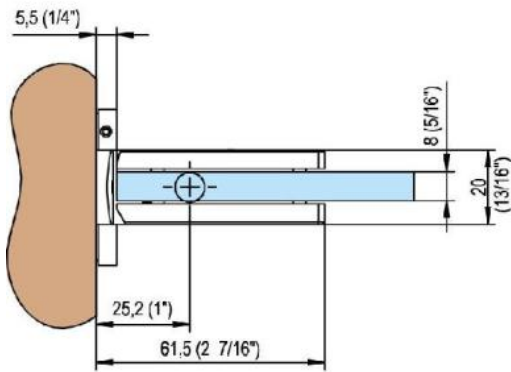

31.85001.02

Duschtürscharnier Fina N mit doppelseitiger Lasche

Material:	Messing
Ausführung:	matt velour
Montage:	Glas/Wand
Glasstärke:	6 / 8 / 10 mm
Verkaufseinheit (VE):	St
Packungseinheit (PE):	1.00
Form:	eckig
Tragkraft:	50 kg/Paar

in der Nulllage stufenlos einstellbar, Feststellung +/- 90°, max. Türbreite 1000 mm, automatische Öffnung, bzw. Schliessung ab 15°. Für eine Tür schwerer als 40 Kg und breiter als 900 mm empfehlen wir, 3 Scharniere einzusetzen