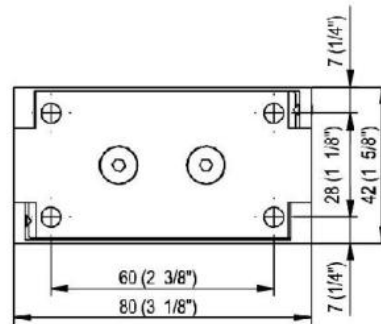

31.85001.02

Duschtürscharnier Fina N mit doppelseitiger Lasche

Material:	Messing
Ausführung:	matt velour
Montage:	Glas/Wand
Glasstärke:	6 / 8 / 10 mm
Verkaufseinheit (VE):	St
Packungseinheit (PE):	1.00
Form:	eckig
Tragkraft:	50 kg/Paar

in der Nulllage stufenlos einstellbar, Feststellung +/- 90°, max. Türbreite 1000 mm, automatische Öffnung, bzw. Schliessung ab 15°. Für eine Tür schwerer als 40 Kg und breiter als 900 mm empfehlen wir, 3 Scharniere einzusetzen