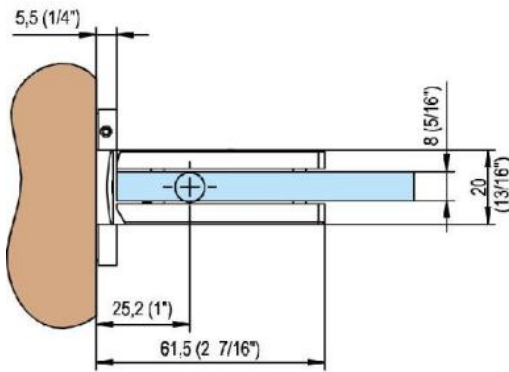

31.85001.02

Duschtürscharnier Fina N mit doppelseitiger Lasche

Material: brass
Finish: matt velour
Mounting: glass/wall
Glass thickness: 6 / 8 / 10 mm
Sales unit (SU): St
Unit package: 1.00
Shape: square
Carrying capacity: 50 kg/pair

in der Nulllage stufenlos einstellbar, Feststellung +/- 90°, max. Türbreite 1000 mm, automatische Öffnung, bzw. Schliessung ab 15°. Für eine Tür schwerer als 40 Kg und breiter als 900 mm empfehlen wir, 3 Scharniere einzusetzen