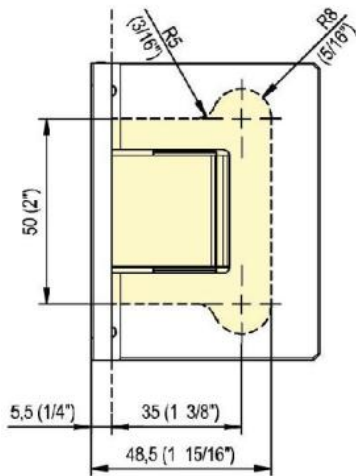

31.85001.02

Duschtürscharnier Fina N mit doppelseitiger Lasche

Material: brass
Finish: matt velour
Mounting: glass/wall
Glass thickness: 6 / 8 / 10 mm
Sales unit (SU): St
Unit package: 1.00
Shape: square
Carrying capacity: 50 kg/pair

in der Nulllage stufenlos einstellbar, Feststellung +/- 90°, max. Türbreite 1000 mm, automatische Öffnung, bzw. Schliessung ab 15°. Für eine Tür schwerer als 40 Kg und breiter als 900 mm empfehlen wir, 3 Scharniere einzusetzen