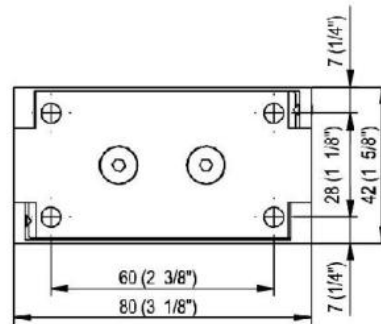

31.85001.02

Duschtürscharnier Fina N mit doppelseitiger Lasche

Material: brass
Finish: matt velour
Mounting: glass/wall
Glass thickness: 6 / 8 / 10 mm
Sales unit (SU): St
Unit package: 1.00
Shape: square
Carrying capacity: 50 kg/pair

in der Nulllage stufenlos einstellbar, Feststellung +/- 90°, max. Türbreite 1000 mm, automatische Öffnung, bzw. Schliessung ab 15°. Für eine Tür schwerer als 40 Kg und breiter als 900 mm empfehlen wir, 3 Scharniere einzusetzen