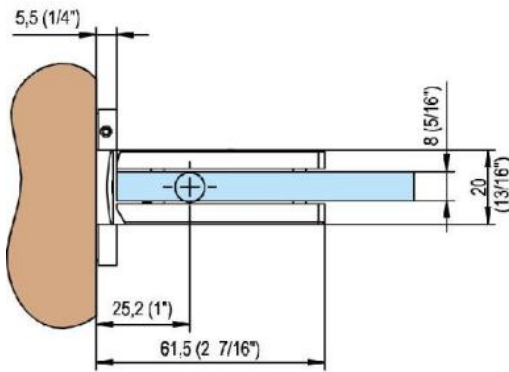

31.85001.02

Charnière de douche Fina N, avec platine de fixation double

Matériau:	laiton
Finition:	mat velour
Montage:	verre/mur
Épaisseur du verre:	6 / 8 / 10 mm
Unité de vente (UV):	St
unité d'emballage (UE):	1.00
Forme:	carré
Capacité de charge:	50 kg/paire

arrêt indexé réglable, arrêt +/- 90°, largeur max. de la porte 1000 mm, ouverture et fermeture automatique à partir de 15°. Pour des portes d'un poids plus de 40 kg et d'une largeur plus de 900 mm, nous conseillons d'utiliser 3 charnières