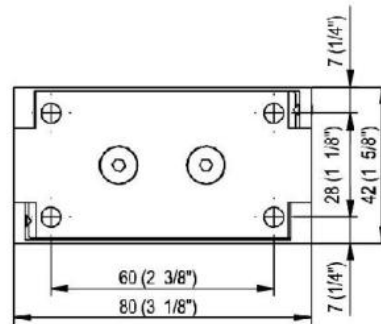

31.85001.02

Charnière de douche Fina N, avec platine de fixation double

Matériau:	laiton
Finition:	mat velour
Montage:	verre/mur
Épaisseur du verre:	6 / 8 / 10 mm
Unité de vente (UV):	St
unité d'emballage (UE):	1.00
Forme:	carré
Capacité de charge:	50 kg/paire

arrêt indexé réglable, arrêt +/- 90°, largeur max. de la porte 1000 mm, ouverture et fermeture automatique à partir de 15°. Pour des portes d'un poids plus de 40 kg et d'une largeur plus de 900 mm, nous conseillons d'utiliser 3 charnières