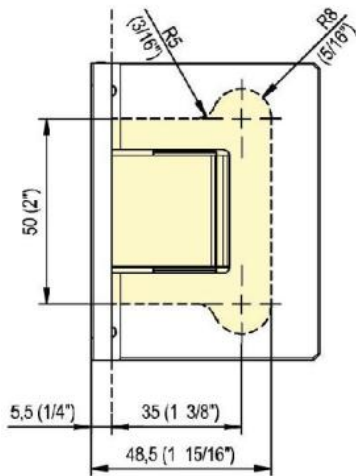

31.85001.04

Duschtürscharnier Fina N mit doppelseitiger Lasche

Material: brass
Finish: inox effect
Mounting: glass/wall
Glass thickness: 6 / 8 / 10 mm
Sales unit (SU): St
Unit package: 1.00
Shape: square
Carrying capacity: 50 kg/pair

in der Nulllage stufenlos einstellbar, Feststellung +/- 90°, max. Türbreite 1000 mm, automatische Öffnung, bzw. Schliessung ab 15°. Für eine Tür schwerer als 40 Kg und breiter als 900 mm empfehlen wir, 3 Scharniere einzusetzen