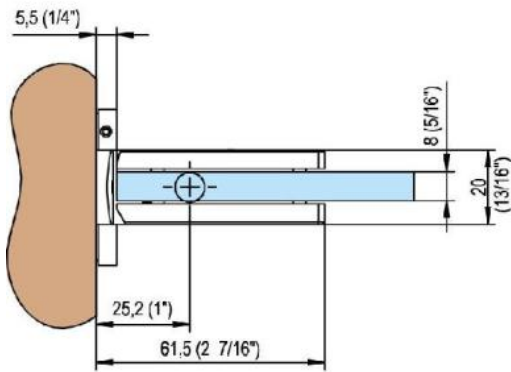

31.85001.04

Duschtürscharnier Fina N mit doppelseitiger Lasche

Material: brass
Finish: inox effect
Mounting: glass/wall
Glass thickness: 6 / 8 / 10 mm
Sales unit (SU): St
Unit package: 1.00
Shape: square
Carrying capacity: 50 kg/pair

in der Nulllage stufenlos einstellbar, Feststellung +/- 90°, max. Türbreite 1000 mm, automatische Öffnung, bzw. Schliessung ab 15°. Für eine Tür schwerer als 40 Kg und breiter als 900 mm empfehlen wir, 3 Scharniere einzusetzen