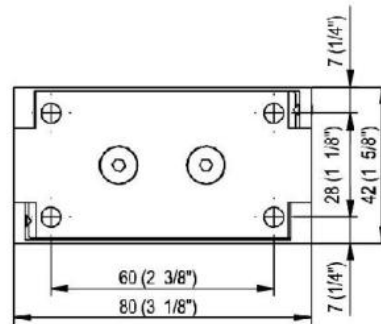

31.85001.04

Duschtürscharnier Fina N mit doppelseitiger Lasche

Material: brass
Finish: inox effect
Mounting: glass/wall
Glass thickness: 6 / 8 / 10 mm
Sales unit (SU): St
Unit package: 1.00
Shape: square
Carrying capacity: 50 kg/pair

in der Nulllage stufenlos einstellbar, Feststellung +/- 90°, max. Türbreite 1000 mm, automatische Öffnung, bzw. Schliessung ab 15°. Für eine Tür schwerer als 40 Kg und breiter als 900 mm empfehlen wir, 3 Scharniere einzusetzen