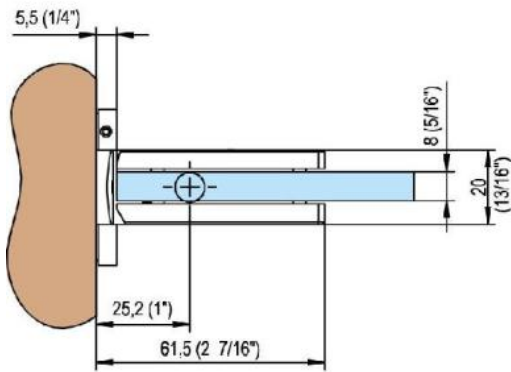

31.85001.04

Charnière de douche Fina N, avec platine de fixation double

Matériau:	laiton
Finition:	effet inox
Montage:	verre/mur
Épaisseur du verre:	6 / 8 / 10 mm
Unité de vente (UV):	St
unité d'emballage (UE):	1.00
Forme:	carré
Capacité de charge:	50 kg/paire

arrêt indexé réglable, arrêt +/- 90°, largeur max. de la porte 1000 mm, ouverture et fermeture automatique à partir de 15°. Pour des portes d'un poids plus de 40 kg et d'une largeur plus de 900 mm, nous conseillons d'utiliser 3 charnières