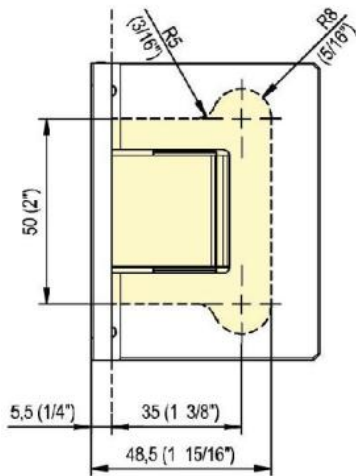

31.85001.04

Charnière de douche Fina N, avec platine de fixation double

Matériau:	laiton
Finition:	effet inox
Montage:	verre/mur
Épaisseur du verre:	6 / 8 / 10 mm
Unité de vente (UV):	St
unité d'emballage (UE):	1.00
Forme:	carré
Capacité de charge:	50 kg/paire

arrêt indexé réglable, arrêt +/- 90°, largeur max. de la porte 1000 mm, ouverture et fermeture automatique à partir de 15°. Pour des portes d'un poids plus de 40 kg et d'une largeur plus de 900 mm, nous conseillons d'utiliser 3 charnières