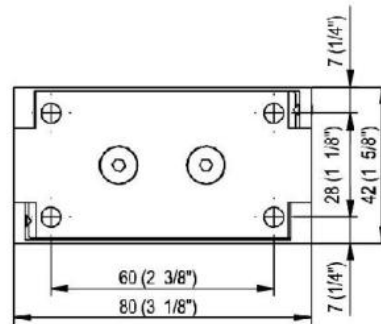

31.85001.04

Charnière de douche Fina N, avec platine de fixation double

Matériau:	laiton
Finition:	effet inox
Montage:	verre/mur
Épaisseur du verre:	6 / 8 / 10 mm
Unité de vente (UV):	St
unité d'emballage (UE):	1.00
Forme:	carré
Capacité de charge:	50 kg/paire

arrêt indexé réglable, arrêt +/- 90°, largeur max. de la porte 1000 mm, ouverture et fermeture automatique à partir de 15°. Pour des portes d'un poids plus de 40 kg et d'une largeur plus de 900 mm, nous conseillons d'utiliser 3 charnières