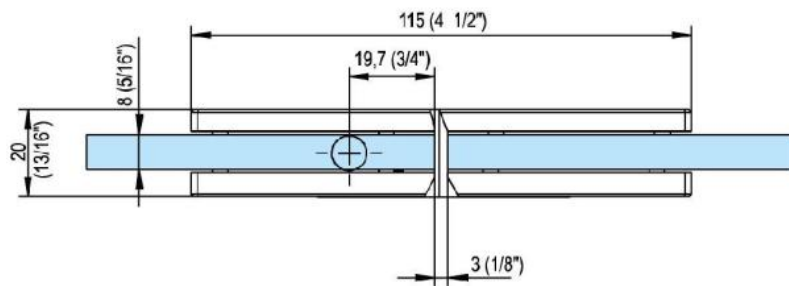

31.85051.02

Duschtürscharnier Fina N

Material: brass
Finish: matt velour
Mounting: glass/glass 180°
Glass thickness: 6 / 8 / 10 mm
Sales unit (SU): St
Unit package: 1.00
Shape: square
Carrying capacity: 45 kg/pair

in der Nulllage stufenlos einstellbar, Feststellung +/- 90°, max. Türbreite 1000 mm, automatische Öffnung, bzw. Schliessung ab 15°. Für eine Tür schwerer als 40 Kg und breiter als 900 mm empfehlen wir, 3 Scharniere einzusetzen