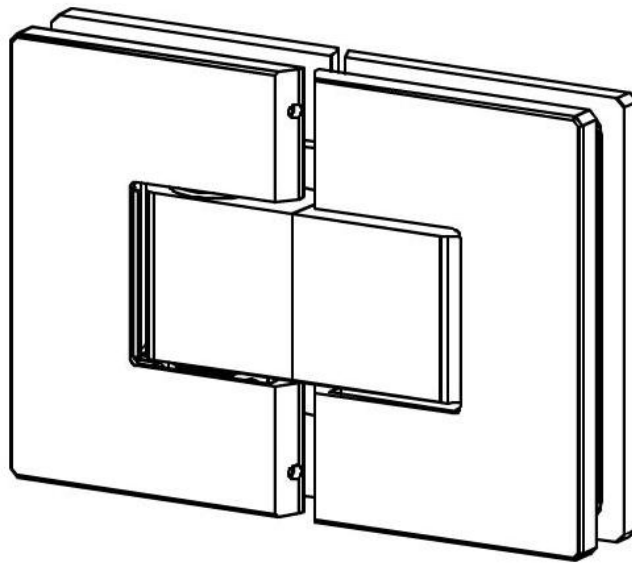

31.85051.02

Duschtürscharnier Fina N

Material: brass
Finish: matt velour
Mounting: glass/glass 180°
Glass thickness: 6 / 8 / 10 mm
Sales unit (SU): St
Unit package: 1.00
Shape: square
Carrying capacity: 45 kg/pair

in der Nulllage stufenlos einstellbar, Feststellung +/- 90°, max. Türbreite 1000 mm, automatische Öffnung, bzw. Schliessung ab 15°. Für eine Tür schwerer als 40 Kg und breiter als 900 mm empfehlen wir, 3 Scharniere einzusetzen