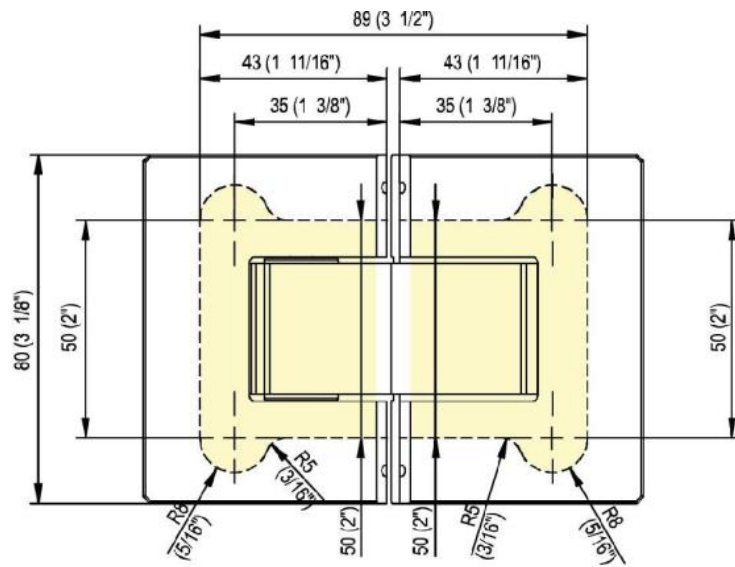

31.85051.02

Duschtürscharnier Fina N

Material: brass
Finish: matt velour
Mounting: glass/glass 180°
Glass thickness: 6 / 8 / 10 mm
Sales unit (SU): St
Unit package: 1.00
Shape: square
Carrying capacity: 45 kg/pair

in der Nulllage stufenlos einstellbar, Feststellung +/- 90°, max. Türbreite 1000 mm, automatische Öffnung, bzw. Schliessung ab 15°. Für eine Tür schwerer als 40 Kg und breiter als 900 mm empfehlen wir, 3 Scharniere einzusetzen