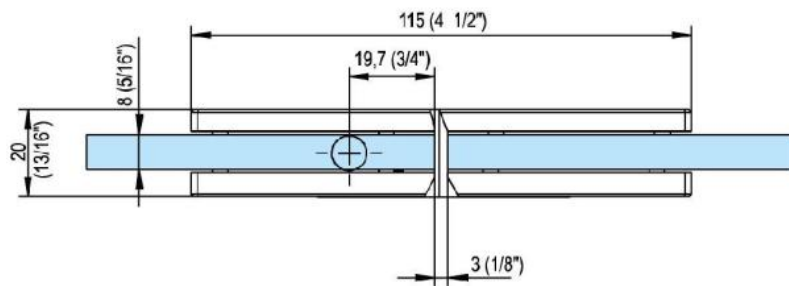

31.85051.02

Charnière de douche Fina N

Matériau:	laiton
Finition:	mat velour
Montage:	verre/verre 180°
Épaisseur du verre:	6 / 8 / 10 mm
Unité de vente (UV):	St
unité d'emballage (UE):	1.00
Forme:	carré
Capacité de charge:	45 kg/paire

arrêt indexé réglable, arrêt +/- 90°, largeur max. de la porte 1000 mm, ouverture et fermeture automatique à partir de 15°. Pour des portes d'un poids plus de 40 kg et d'une largeur plus de 900 mm, nous conseillons d'utiliser 3 charnières