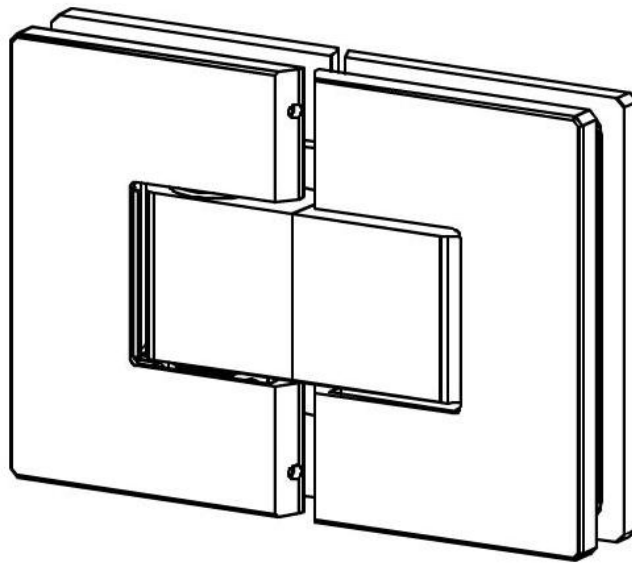

31.85051.02

Charnière de douche Fina N

Matériau:	laiton
Finition:	mat velour
Montage:	verre/verre 180°
Épaisseur du verre:	6 / 8 / 10 mm
Unité de vente (UV):	St
unité d'emballage (UE):	1.00
Forme:	carré
Capacité de charge:	45 kg/paire

arrêt indexé réglable, arrêt +/- 90°, largeur max. de la porte 1000 mm, ouverture et fermeture automatique à partir de 15°. Pour des portes d'un poids plus de 40 kg et d'une largeur plus de 900 mm, nous conseillons d'utiliser 3 charnières