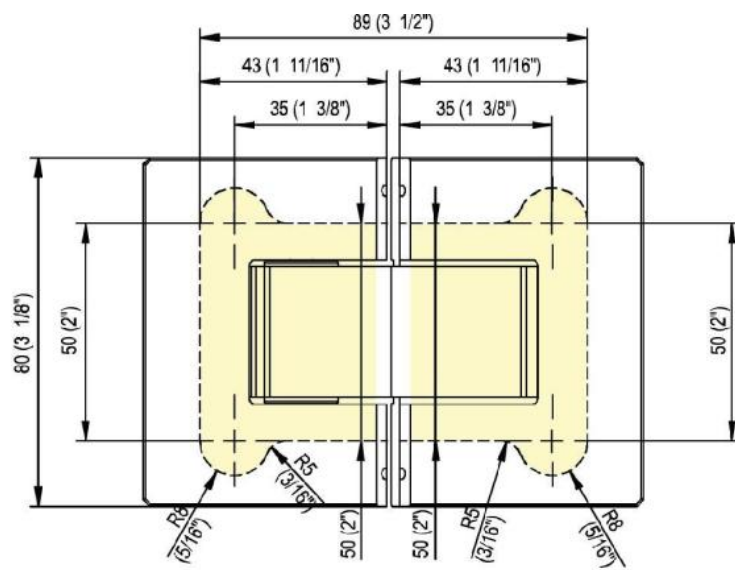

31.85051.02

Charnière de douche Fina N

Matériau:	laiton
Finition:	mat velour
Montage:	verre/verre 180°
Épaisseur du verre:	6 / 8 / 10 mm
Unité de vente (UV):	St
unité d'emballage (UE):	1.00
Forme:	carré
Capacité de charge:	45 kg/paire

arrêt indexé réglable, arrêt +/- 90°, largeur max. de la porte 1000 mm, ouverture et fermeture automatique à partir de 15°. Pour des portes d'un poids plus de 40 kg et d'une largeur plus de 900 mm, nous conseillons d'utiliser 3 charnières