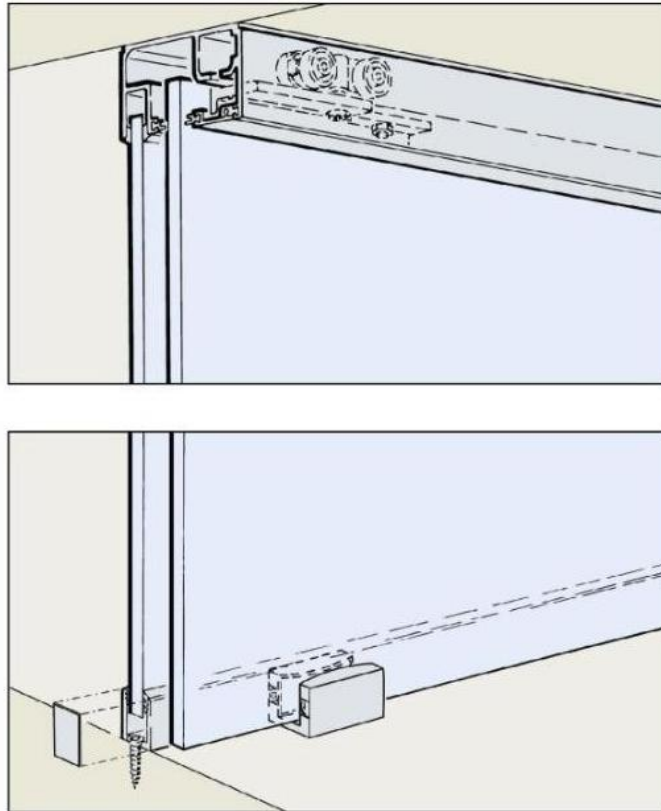

### HAWA PORTA 100 GWF Komplett-Set für 1 Schiebetür mit Festglas

Material:	Aluminium
Ausführung:	schwarz eloxiert
Montage:	Deckenmontage
Glasstärke:	8 - 12.76 mm
Verkaufseinheit (VE):	St
Packungseinheit (PE):	1.00
Stangenlänge (L):	2500 mm
Tragkraft:	100 kg/Garnitur

Set bestehend aus: 2 x Laufwerk 4-rollig mit Gleitlager, Tragschraube und Klemmschuh, 2 x Schienenstopper mit Rückhaltefeder, 1 x Bodenführung spielfrei, Montageschrauben, 12 x Blendenclip, 1 x Wandpuffer, 1 x Laufschiene Festglas gelocht 2500 mm, 1 x Stirnprofil 2500 mm, 1 x Clip-Blende 2500 mm, 1 x U-Führungsschiene 2500 mm mit Befestigungs-Set, 1 x Dichtungsprofil 10'000 mm, 2 x Sichtschutzdichtung 2500 mm, für 1 Tür von max. 1600 x 2700 mm. Optional: Dämpfung