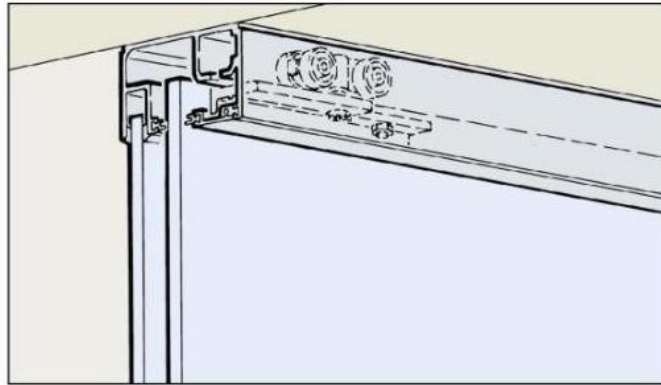

87.99021.27

HAWA PORTA 100 GWF Komplett-Set für 1 Schiebetür mit Festglas

Material:	Aluminium
Ausführung:	schwarz eloxiert
Montage:	Deckenmontage
Glasstärke:	8 - 12.76 mm
Verkaufseinheit (VE):	St
Packungseinheit (PE):	1.00
Stangenlänge (L):	3500 mm
Tragkraft:	100 kg/Garnitur

Set bestehend aus: 2 x Laufwerk 4-rollig mit Gleitlager, Tragschraube und Klemmschuh, 2 x Schienenstopper mit Rückhaltefeder, 1 x Bodenführung spielfrei, Montageschrauben, 12 x Blendenclip, 1 x Wandpuffer, 1 x Laufschiene Festglas gelocht 3500 mm, 1 x Stirnprofil 2500 mm, 1 x Clip-Blende 3500 mm, 1 x U-Führungsschiene 2500 mm mit Befestigungs-Set, 1 x Dichtungsprofil 10'000 mm, 2 x Sichtschutzdichtung 3500 mm, für 1 Tür von max. 1600 x 2700 mm. Optional: Dämpfung