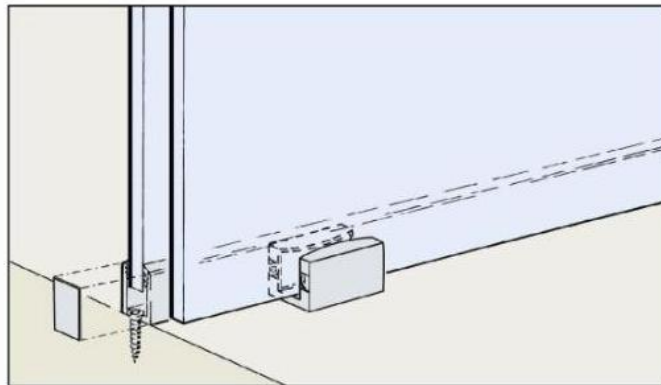

87.99021.27

HAWA PORTA 100 GWF Komplett-Set für 1 Schiebetür mit Festglas

Material:	Aluminium
Ausführung:	schwarz eloxiert
Montage:	Deckenmontage
Glasstärke:	8 - 12.76 mm
Verkaufseinheit (VE):	St
Packungseinheit (PE):	1.00
Stangenlänge (L):	3500 mm
Tragkraft:	100 kg/Garnitur

Set bestehend aus: 2 x Laufwerk 4-rollig mit Gleitlager, Tragschraube und Klemmschuh, 2 x Schienenstopper mit Rückhaltefeder, 1 x Bodenführung spielfrei, Montageschrauben, 12 x Blendenclip, 1 x Wandpuffer, 1 x Laufschiene Festglas gelocht 3500 mm, 1 x Stirnprofil 2500 mm, 1 x Clip-Blende 3500 mm, 1 x U-Führungsschiene 2500 mm mit Befestigungs-Set, 1 x Dichtungsprofil 10'000 mm, 2 x Sichtschutzdichtung 3500 mm, für 1 Tür von max. 1600 x 2700 mm. Optional: Dämpfung