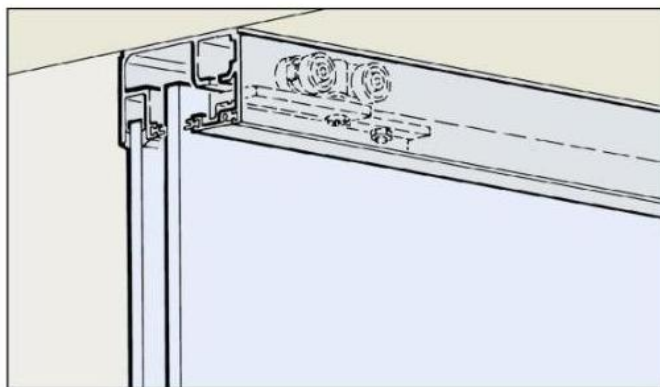

87.99021.27

HAWA PORTA 100 GWF set complet pour 1 porte coulissante avec verre fixe

Matériau:	aluminium
Finition:	éloxé noir
Montage:	montage au plafond
Épaisseur du verre:	8 - 12.76 mm
Unité de vente (UV):	St
unité d'emballage (UE):	1.00
Longueur barre (L):	3500 mm
Capacité de charge:	100 kg/garniture

le set se compose de: 2 x chariots à 4 roulettes montées sur patins glisseurs, vis de suspension et mâchoire de serrage, 2 x butées de rails à ressorts, 1 x guide au sol autoserrant, vis de montage, 12 x clip pour cache, 1 x butoir mural, 1 x rail de roulement vitre fixe percé 3500 mm, 1 x profil à l'avant 2500 mm, 1 x cache à clipser 3500 mm, 1 x rail de guidage en U 2500 mm avec jeu de fixation, 1 x profil d'étanchéité 10'000 mm, 2 x joint pare-vue 3500 mm, pour 1 porte max. 1600 x 2700 mm. En option: amortisseur