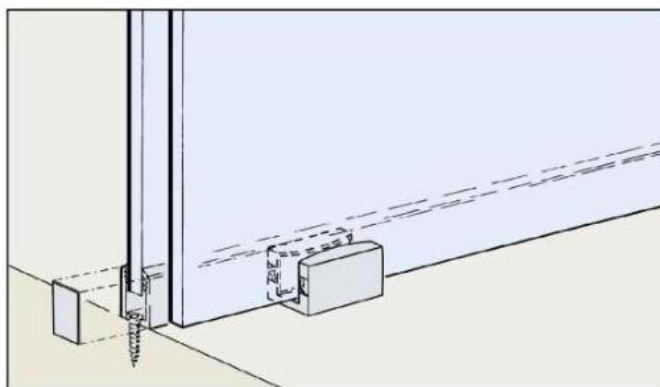

87.99021.27

HAWA PORTA 100 GWF set complet pour 1 porte coulissante avec verre fixe

Matériau:	aluminium
Finition:	éloxé noir
Montage:	montage au plafond
Épaisseur du verre:	8 - 12.76 mm
Unité de vente (UV):	St
unité d'emballage (UE):	1.00
Longueur barre (L):	3500 mm
Capacité de charge:	100 kg/garniture

le set se compose de: 2 x chariots à 4 roulettes montées sur patins glisseurs, vis de suspension et mâchoire de serrage, 2 x butées de rails à ressorts, 1 x guide au sol autoserrant, vis de montage, 12 x clip pour cache, 1 x butoir mural, 1 x rail de roulement vitre fixe percé 3500 mm, 1 x profil à l'avant 2500 mm, 1 x cache à clipser 3500 mm, 1 x rail de guidage en U 2500 mm avec jeu de fixation, 1 x profil d'étanchéité 10'000 mm, 2 x joint pare-vue 3500 mm, pour 1 porte max. 1600 x 2700 mm. En option: amortisseur