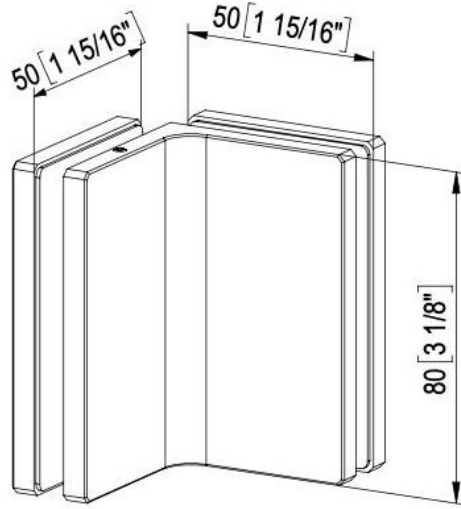

31.85056.01

Equerre de douche Fina N

Matériau:	laiton
Finition:	chromé poli
Montage:	verre/verre 90°
Épaisseur du verre:	6 / 8 / 10 mm
Unité de vente (UV):	St
unité d'emballage (UE):	1.00
Forme:	carré
Capacité de charge:	45 kg/paire

largeur max. de la porte 900 mm

CUT 1	Glass Thickness	A
	6 [1/4"]	32 [1 1/4"]
	8 [5/16"]	34 [1 5/16"]
	10 [3/8"]	36 [1 7/16"]

CUT 2	Glass Thickness	A
	6 [1/4"]	31 [1 1/4"]
	8 [5/16"]	33 [1 5/16"]
	10 [3/8"]	35 [1 3/8"]