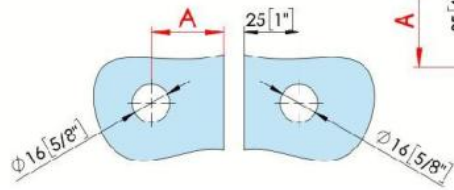

31.85056.01

Equerre de douche Fina N

Matériau:	laiton
Finition:	chromé poli
Montage:	verre/verre 90°
Épaisseur du verre:	6 / 8 / 10 mm
Unité de vente (UV):	St
unité d'emballage (UE):	1.00
Forme:	carré
Capacité de charge:	45 kg/paire

largeur max. de la porte 900 mm

CUT 1	Glass Thickness	A
	6 [1/4"]	32 [1 1/4"]
	8 [5/16"]	34 [1 5/16"]
	10 [3/8"]	36 [1 7/16"]

CUT 2	Glass Thickness	A
	6 [1/4"]	31 [1 1/4"]
	8 [5/16"]	33 [1 5/16"]
	10 [3/8"]	35 [1 3/8"]