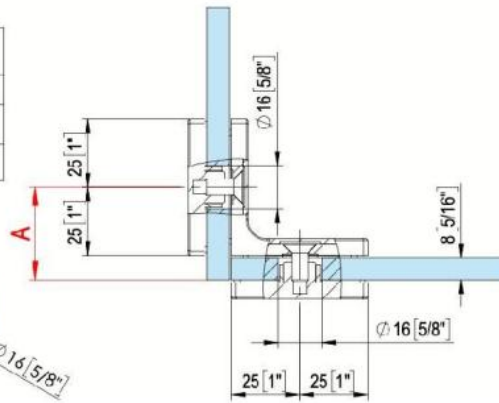

31.85056.01

Equerre de douche Fina N

Matériau:	laiton
Finition:	chromé poli
Montage:	verre/verre 90°
Épaisseur du verre:	6 / 8 / 10 mm
Unité de vente (UV):	St
unité d'emballage (UE):	1.00
Forme:	carré
Capacité de charge:	45 kg/paire

largeur max. de la porte 900 mm

CUT 1	Glass Thickness	A
	6 [1/4"]	32 [1 1/4"]
	8 [5/16"]	34 [1 5/16"]
	10 [3/8"]	36 [1 7/16"]

CUT 2	Glass Thickness	A
	6 [1/4"]	31 [1 1/4"]
	8 [5/16"]	33 [1 5/16"]
	10 [3/8"]	35 [1 3/8"]