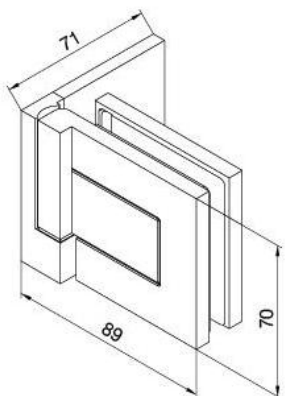

29.70153.07

Duschtürscharnier BH 112

Material:	Messing
Ausführung:	BlackLine RAL 9005 matt
Montage:	Glas/Wand, DIN links
Glasstärke:	8 mm
Verkaufseinheit (VE):	St
Packungseinheit (PE):	2.00
Tragkraft:	40 kg/Paar

nach aussen öffnend mit Hebe-Senk-Mechanismus, Tür wird beim Öffnen um ca. 5 mm angehoben, selbstschliessend ab einem Öffnungswinkel von 90°, mit Langloch, verdeckte Verschraubung, 6 Jahre Garantie

Tür I door