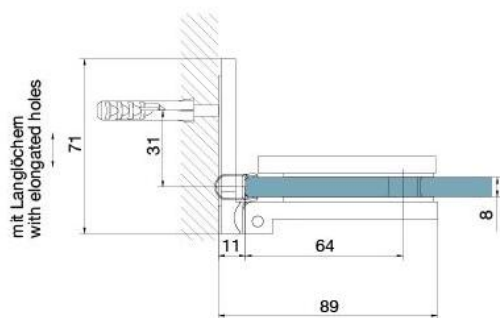

29.70153.07

Duschtürscharnier BH 112

Material:	Messing
Ausführung:	BlackLine RAL 9005 matt
Montage:	Glas/Wand, DIN links
Glasstärke:	8 mm
Verkaufseinheit (VE):	St
Packungseinheit (PE):	2.00
Tragkraft:	40 kg/Paar

nach aussen öffnend mit Hebe-Senk-Mechanismus, Tür wird beim Öffnen um ca. 5 mm angehoben, selbstschliessend ab einem Öffnungswinkel von 90°, mit Langloch, verdeckte Verschraubung, 6 Jahre Garantie

Tür I door