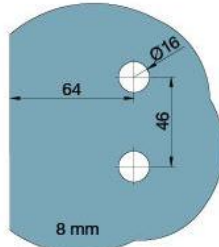

29.70153.07

Duschtürscharnier BH 112

Material:	Messing
Ausführung:	BlackLine RAL 9005 matt
Montage:	Glas/Wand, DIN links
Glasstärke:	8 mm
Verkaufseinheit (VE):	St
Packungseinheit (PE):	2.00
Tragkraft:	40 kg/Paar

nach aussen öffnend mit Hebe-Senk-Mechanismus, Tür wird beim Öffnen um ca. 5 mm angehoben, selbstschliessend ab einem Öffnungswinkel von 90°, mit Langloch, verdeckte Verschraubung, 6 Jahre Garantie

Tür I door