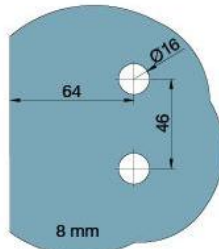

### Charnière de douche BH 112

Matériau:	laiton
Finition:	BlackLine RAL 9005 mat
Montage:	verre/mur, DIN gauche
Épaisseur du verre:	8 mm
Unité de vente (UV):	St
unité d'emballage (UE):	2.00
Capacité de charge:	40 kg/paire

s'ouvrant vers l'extérieur, avec système de levage, la porte se lève de 5 mm à l'ouverture, fermeture automatique à partir de 90°, avec trou oblong, vis cachées, garantie de 6 ans

Tür I door