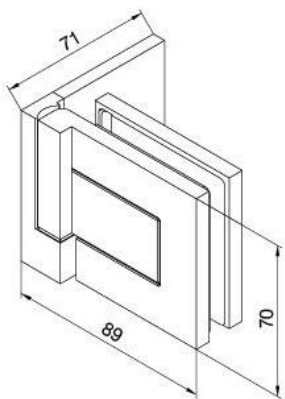

### Charnière de douche BH 112

Matériau:	laiton
Finition:	BlackLine RAL 9005 mat
Montage:	verre/mur, DIN gauche
Épaisseur du verre:	8 mm
Unité de vente (UV):	St
unité d'emballage (UE):	2.00
Capacité de charge:	40 kg/paire

s'ouvrant vers l'extérieur, avec système de levage, la porte se lève de 5 mm à l'ouverture, fermeture automatique à partir de 90°, avec trou oblong, vis cachées, garantie de 6 ans

Tür I door