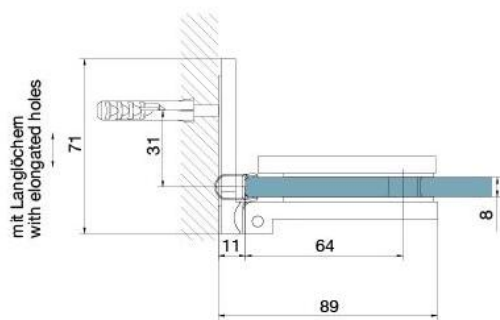

### Charnière de douche BH 112

Matériau:	laiton
Finition:	BlackLine RAL 9005 mat
Montage:	verre/mur, DIN gauche
Épaisseur du verre:	8 mm
Unité de vente (UV):	St
unité d'emballage (UE):	2.00
Capacité de charge:	40 kg/paire

s'ouvrant vers l'extérieur, avec système de levage, la porte se lève de 5 mm à l'ouverture, fermeture automatique à partir de 90°, avec trou oblong, vis cachées, garantie de 6 ans

Tür I door