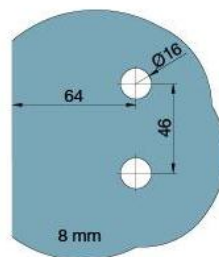

29.70157.04

Duschtürscharnier BH 112, Anschraubflasche aussen

Material:	Messing
Ausführung:	Edelstahleffekt
Montage:	Glas/Wand, DIN links
Glasstärke:	8 mm
Verkaufseinheit (VE):	St
Packungseinheit (PE):	2.00
Tragkraft:	40 kg/Paar

nach aussen öffnend mit Hebe-Senk-Mechanismus, Tür wird beim Öffnen um ca. 5 mm angehoben, selbstschliessend ab einem Öffnungswinkel von 90°, mit Langloch, verdeckte Verschraubung, 6 Jahre Garantie

Tür I door