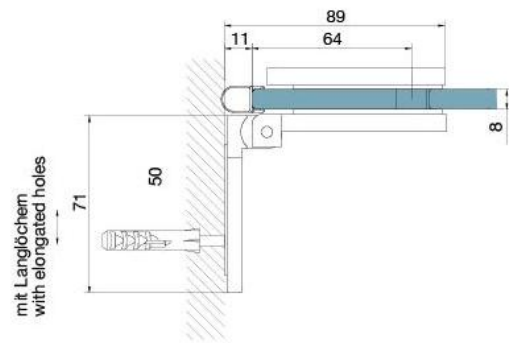

29.70157.04

Duschtürscharnier BH 112, Anschraubflasche aussen

Material:	Messing
Ausführung:	Edelstahleffekt
Montage:	Glas/Wand, DIN links
Glasstärke:	8 mm
Verkaufseinheit (VE):	St
Packungseinheit (PE):	2.00
Tragkraft:	40 kg/Paar

nach aussen öffnend mit Hebe-Senk-Mechanismus, Tür wird beim Öffnen um ca. 5 mm angehoben, selbstschliessend ab einem Öffnungswinkel von 90°, mit Langloch, verdeckte Verschraubung, 6 Jahre Garantie

Tür I door