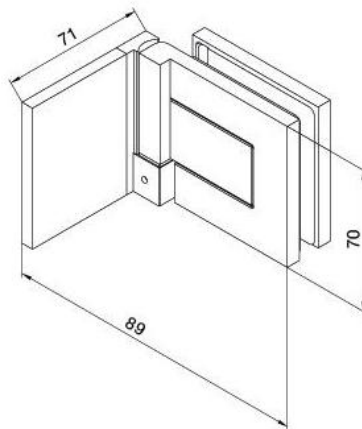

29.70157.04

Duschtürscharnier BH 112, Anschraubflasche aussen

Material:	Messing
Ausführung:	Edelstahleffekt
Montage:	Glas/Wand, DIN links
Glasstärke:	8 mm
Verkaufseinheit (VE):	St
Packungseinheit (PE):	2.00
Tragkraft:	40 kg/Paar

nach aussen öffnend mit Hebe-Senk-Mechanismus, Tür wird beim Öffnen um ca. 5 mm angehoben, selbstschliessend ab einem Öffnungswinkel von 90°, mit Langloch, verdeckte Verschraubung, 6 Jahre Garantie

Tür I door