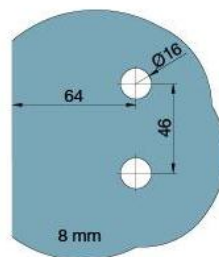

29.70157.04

Charnière de douche BH 112, platine de fixation à l'extérieure

Matériau:	laiton
Finition:	effet inox
Montage:	verre/mur, DIN gauche
Épaisseur du verre:	8 mm
Unité de vente (UV):	St
unité d'emballage (UE):	2.00
Capacité de charge:	40 kg/paire

s'ouvrant vers l'extérieur, avec système de levage, la porte se lève de 5 mm à l'ouverture, fermeture automatique à partir de 90°, avec trou oblong, vis cachées, garantie de 6 ans

Tür I door