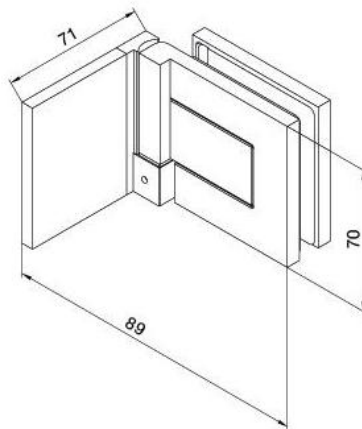

29.70157.04

Charnière de douche BH 112, platine de fixation à l'extérieure

Matériau:	laiton
Finition:	effet inox
Montage:	verre/mur, DIN gauche
Épaisseur du verre:	8 mm
Unité de vente (UV):	St
unité d'emballage (UE):	2.00
Capacité de charge:	40 kg/paire

s'ouvrant vers l'extérieur, avec système de levage, la porte se lève de 5 mm à l'ouverture, fermeture automatique à partir de 90°, avec trou oblong, vis cachées, garantie de 6 ans

Tür I door