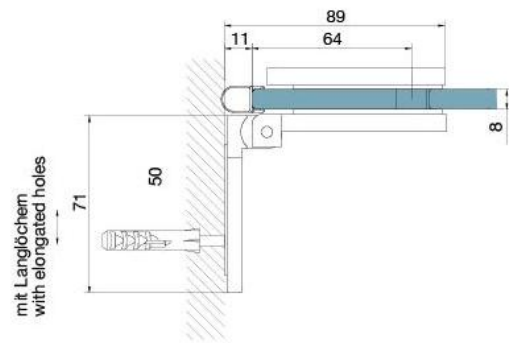

29.70157.04

Charnière de douche BH 112, platine de fixation à l'extérieure

Matériau:	laiton
Finition:	effet inox
Montage:	verre/mur, DIN gauche
Épaisseur du verre:	8 mm
Unité de vente (UV):	St
unité d'emballage (UE):	2.00
Capacité de charge:	40 kg/paire

s'ouvrant vers l'extérieur, avec système de levage, la porte se lève de 5 mm à l'ouverture, fermeture automatique à partir de 90°, avec trou oblong, vis cachées, garantie de 6 ans

Tür I door