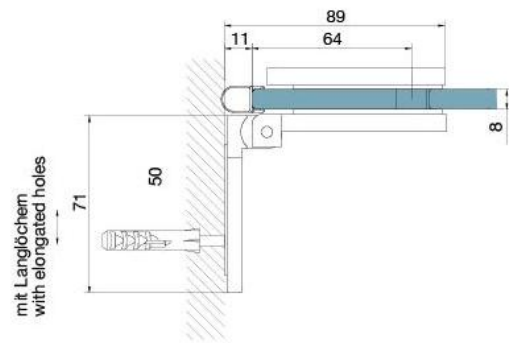

### Duschtürscharnier BH 112, Anschraubflasche aussen

Material:	Messing
Ausführung:	BlackLine RAL 9005 matt
Montage:	Glas/Wand, DIN links
Glasstärke:	8 mm
Verkaufseinheit (VE):	St
Packungseinheit (PE):	2.00
Tragkraft:	40 kg/Paar

nach aussen öffnend mit Hebe-Senk-Mechanismus, Tür wird beim Öffnen um ca. 5 mm angehoben, selbstschliessend ab einem Öffnungswinkel von 90°, mit Langloch, verdeckte Verschraubung, 6 Jahre Garantie

Tür I door