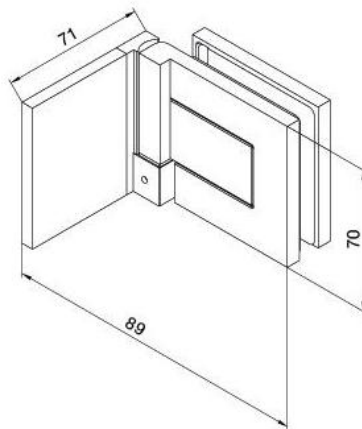

### Duschtürscharnier BH 112, Anschraubflasche aussen

Material:	Messing
Ausführung:	BlackLine RAL 9005 matt
Montage:	Glas/Wand, DIN links
Glasstärke:	8 mm
Verkaufseinheit (VE):	St
Packungseinheit (PE):	2.00
Tragkraft:	40 kg/Paar

nach aussen öffnend mit Hebe-Senk-Mechanismus, Tür wird beim Öffnen um ca. 5 mm angehoben, selbstschliessend ab einem Öffnungswinkel von 90°, mit Langloch, verdeckte Verschraubung, 6 Jahre Garantie

Tür I door