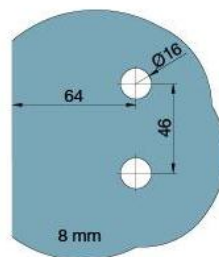

### Duschtürscharnier BH 112, Anschraubflasche aussen

Material:	Messing
Ausführung:	BlackLine RAL 9005 matt
Montage:	Glas/Wand, DIN links
Glasstärke:	8 mm
Verkaufseinheit (VE):	St
Packungseinheit (PE):	2.00
Tragkraft:	40 kg/Paar

nach aussen öffnend mit Hebe-Senk-Mechanismus, Tür wird beim Öffnen um ca. 5 mm angehoben, selbstschliessend ab einem Öffnungswinkel von 90°, mit Langloch, verdeckte Verschraubung, 6 Jahre Garantie

Tür I door