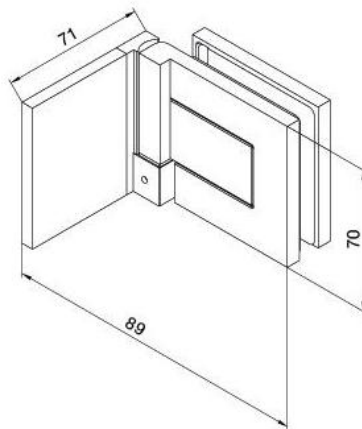

29.70157.07

Duschtürscharnier BH 112, Anschraubplatte aussen

Material: brass
Finish: BlackLine RAL 9005 matt
Mounting: glass/wall, DIN left
Glass thickness: 8 mm
Sales unit (SU): St
Unit package: 2.00
Carrying capacity: 40 kg/pair

nach aussen öffnend mit Hebe-Senk-Mechanismus, Tür wird beim Öffnen um ca. 5 mm angehoben, selbstschliessend ab einem Öffnungswinkel von 90°, mit Langloch, verdeckte Verschraubung, 6 Jahre Garantie

Tür I door