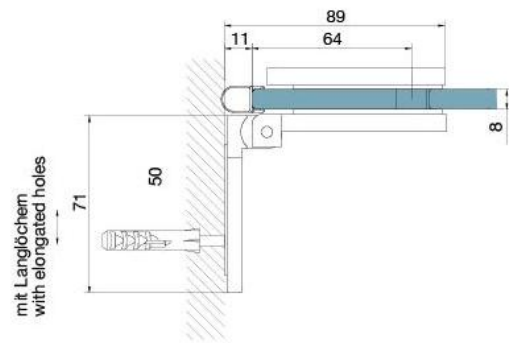

29.70157.07

Duschtürscharnier BH 112, Anschraubplatte aussen

Material: brass
Finish: BlackLine RAL 9005 matt
Mounting: glass/wall, DIN left
Glass thickness: 8 mm
Sales unit (SU): St
Unit package: 2.00
Carrying capacity: 40 kg/pair

nach aussen öffnend mit Hebe-Senk-Mechanismus, Tür wird beim Öffnen um ca. 5 mm angehoben, selbstschliessend ab einem Öffnungswinkel von 90°, mit Langloch, verdeckte Verschraubung, 6 Jahre Garantie

Tür I door