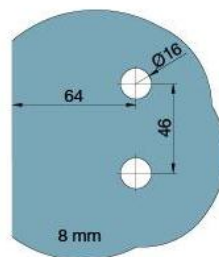

29.70157.07

Duschtürscharnier BH 112, Anschraubplatte aussen

Material: brass
Finish: BlackLine RAL 9005 matt
Mounting: glass/wall, DIN left
Glass thickness: 8 mm
Sales unit (SU): St
Unit package: 2.00
Carrying capacity: 40 kg/pair

nach aussen öffnend mit Hebe-Senk-Mechanismus, Tür wird beim Öffnen um ca. 5 mm angehoben, selbstschliessend ab einem Öffnungswinkel von 90°, mit Langloch, verdeckte Verschraubung, 6 Jahre Garantie

Tür I door