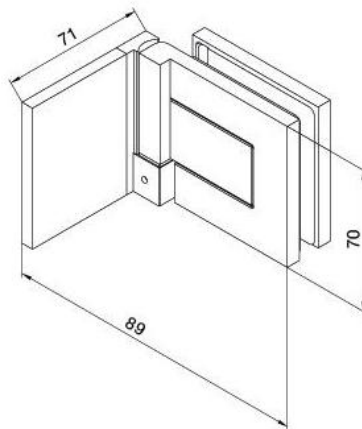

29.70157.07

Charnière de douche BH 112, platine de fixation à l'extérieure

Matériau:	laiton
Finition:	BlackLine RAL 9005 mat
Montage:	verre/mur, DIN gauche
Épaisseur du verre:	8 mm
Unité de vente (UV):	St
unité d'emballage (UE):	2.00
Capacité de charge:	40 kg/paire

s'ouvrant vers l'extérieur, avec système de levage, la porte se lève de 5 mm à l'ouverture, fermeture automatique à partir de 90°, avec trou oblong, vis cachées, garantie de 6 ans

Tür I door