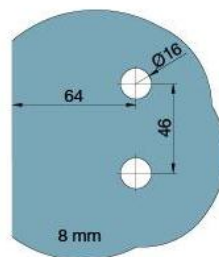

29.70157.07

Charnière de douche BH 112, platine de fixation à l'extérieure

Matériau:	laiton
Finition:	BlackLine RAL 9005 mat
Montage:	verre/mur, DIN gauche
Épaisseur du verre:	8 mm
Unité de vente (UV):	St
unité d'emballage (UE):	2.00
Capacité de charge:	40 kg/paire

s'ouvrant vers l'extérieur, avec système de levage, la porte se lève de 5 mm à l'ouverture, fermeture automatique à partir de 90°, avec trou oblong, vis cachées, garantie de 6 ans

Tür I door