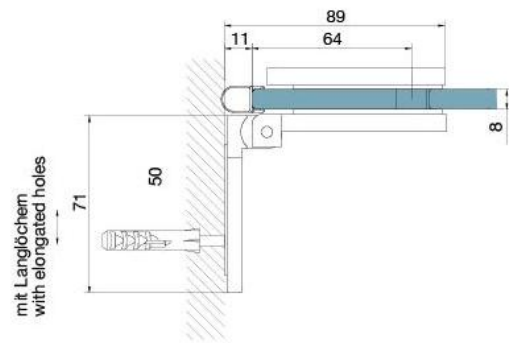

29.70157.07

Charnière de douche BH 112, platine de fixation à l'extérieure

Matériau:	laiton
Finition:	BlackLine RAL 9005 mat
Montage:	verre/mur, DIN gauche
Épaisseur du verre:	8 mm
Unité de vente (UV):	St
unité d'emballage (UE):	2.00
Capacité de charge:	40 kg/paire

s'ouvrant vers l'extérieur, avec système de levage, la porte se lève de 5 mm à l'ouverture, fermeture automatique à partir de 90°, avec trou oblong, vis cachées, garantie de 6 ans

Tür I door