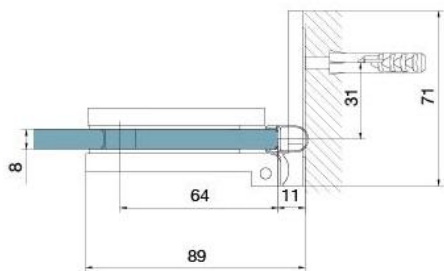

29.70155.07

Duschtürscharnier BH 112

| | |
|-----------------------|-------------------------|
| Material: | Messing |
| Ausführung: | BlackLine RAL 9005 matt |
| Montage: | Glas/Wand, DIN rechts |
| Glasstärke: | 8 mm |
| Verkaufseinheit (VE): | St |
| Packungseinheit (PE): | 2.00 |
| Tragkraft: | 40 kg/Paar |

nach aussen öffnend mit Hebe-Senk-Mechanismus, Tür wird beim Öffnen um ca. 5 mm angehoben, selbstschliessend ab einem Öffnungswinkel von 90°, mit Langloch, verdeckte Verschraubung, 6 Jahre Garantie

mit Langlöchern
with elongated holes