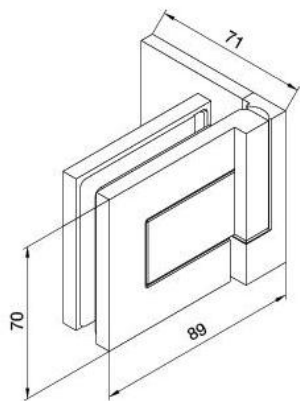

29.70155.07

Duschtürscharnier BH 112

| | |
|-----------------------|-------------------------|
| Material: | Messing |
| Ausführung: | BlackLine RAL 9005 matt |
| Montage: | Glas/Wand, DIN rechts |
| Glasstärke: | 8 mm |
| Verkaufseinheit (VE): | St |
| Packungseinheit (PE): | 2.00 |
| Tragkraft: | 40 kg/Paar |

nach aussen öffnend mit Hebe-Senk-Mechanismus, Tür wird beim Öffnen um ca. 5 mm angehoben, selbstschliessend ab einem Öffnungswinkel von 90°, mit Langloch, verdeckte Verschraubung, 6 Jahre Garantie

mit Langlöchern
with elongated holes

Tür I door