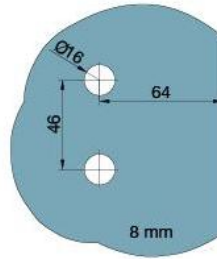

29.70155.07

Duschtürscharnier BH 112

| | |
|-----------------------|-------------------------|
| Material: | Messing |
| Ausführung: | BlackLine RAL 9005 matt |
| Montage: | Glas/Wand, DIN rechts |
| Glasstärke: | 8 mm |
| Verkaufseinheit (VE): | St |
| Packungseinheit (PE): | 2.00 |
| Tragkraft: | 40 kg/Paar |

nach aussen öffnend mit Hebe-Senk-Mechanismus, Tür wird beim Öffnen um ca. 5 mm angehoben, selbstschliessend ab einem Öffnungswinkel von 90°, mit Langloch, verdeckte Verschraubung, 6 Jahre Garantie

mit Langlöchern
with elongated holes