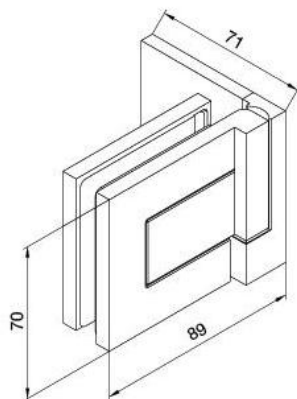

29.70155.07

Duschtürscharnier BH 112

Material: brass
Finish: BlackLine RAL 9005 matt
Mounting: glass/wall, DIN right
Glass thickness: 8 mm
Sales unit (SU): St
Unit package: 2.00
Carrying capacity: 40 kg/pair

nach aussen öffnend mit Hebe-Senk-Mechanismus, Tür wird beim Öffnen um ca. 5 mm angehoben, selbstschliessend ab einem Öffnungswinkel von 90°, mit Langloch, verdeckte Verschraubung, 6 Jahre Garantie

mit Langlöchern
with elongated holes

Tür I door