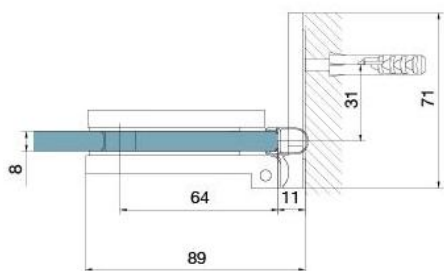

29.70155.07

Duschtürscharnier BH 112

Material: brass
Finish: BlackLine RAL 9005 matt
Mounting: glass/wall, DIN right
Glass thickness: 8 mm
Sales unit (SU): St
Unit package: 2.00
Carrying capacity: 40 kg/pair

nach aussen öffnend mit Hebe-Senk-Mechanismus, Tür wird beim Öffnen um ca. 5 mm angehoben, selbstschliessend ab einem Öffnungswinkel von 90°, mit Langloch, verdeckte Verschraubung, 6 Jahre Garantie

mit Langlöchern
with elongated holes