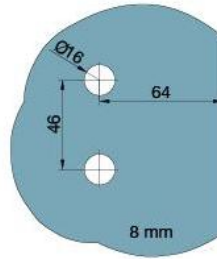

29.70155.07

Duschtürscharnier BH 112

Material: brass
Finish: BlackLine RAL 9005 matt
Mounting: glass/wall, DIN right
Glass thickness: 8 mm
Sales unit (SU): St
Unit package: 2.00
Carrying capacity: 40 kg/pair

nach aussen öffnend mit Hebe-Senk-Mechanismus, Tür wird beim Öffnen um ca. 5 mm angehoben, selbstschliessend ab einem Öffnungswinkel von 90°, mit Langloch, verdeckte Verschraubung, 6 Jahre Garantie

mit Langlöchern
with elongated holes