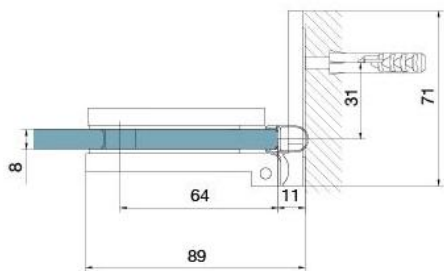

29.70155.07

Charnière de douche BH 112

Matériau:	laiton
Finition:	BlackLine RAL 9005 mat
Montage:	verre/mur, DIN droite
Épaisseur du verre:	8 mm
Unité de vente (UV):	St
unité d'emballage (UE):	2.00
Capacité de charge:	40 kg/paire

s'ouvrant vers l'extérieur, avec système de levage, la porte se lève de 5 mm à l'ouverture, fermeture automatique à partir de 90°, avec trou oblong, vis cachées, garantie de 6 ans

mit Langlöchern
with elongated holes