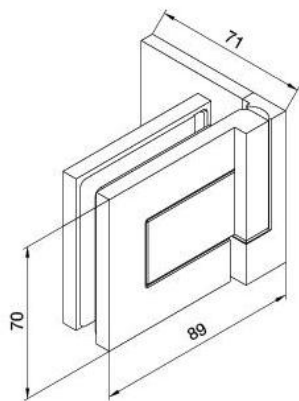

29.70155.07

Charnière de douche BH 112

Matériau:	laiton
Finition:	BlackLine RAL 9005 mat
Montage:	verre/mur, DIN droite
Épaisseur du verre:	8 mm
Unité de vente (UV):	St
unité d'emballage (UE):	2.00
Capacité de charge:	40 kg/paire

s'ouvrant vers l'extérieur, avec système de levage, la porte se lève de 5 mm à l'ouverture, fermeture automatique à partir de 90°, avec trou oblong, vis cachées, garantie de 6 ans

mit Langlöchern
with elongated holes

Tür I door