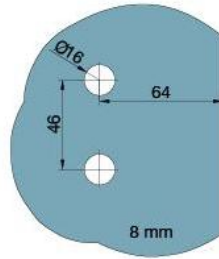

29.70155.07

Charnière de douche BH 112

Matériau:	laiton
Finition:	BlackLine RAL 9005 mat
Montage:	verre/mur, DIN droite
Épaisseur du verre:	8 mm
Unité de vente (UV):	St
unité d'emballage (UE):	2.00
Capacité de charge:	40 kg/paire

s'ouvrant vers l'extérieur, avec système de levage, la porte se lève de 5 mm à l'ouverture, fermeture automatique à partir de 90°, avec trou oblong, vis cachées, garantie de 6 ans

mit Langlöchern
with elongated holes