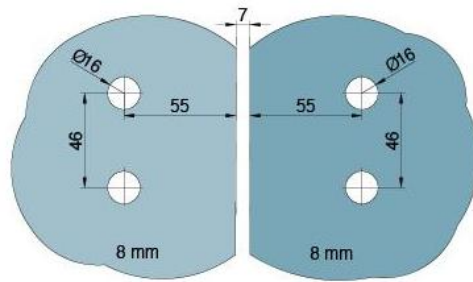

29.70154.07

Charnière de douche BH 112

Matériau:	laiton
Finition:	BlackLine RAL 9005 mat
Montage:	verre/verre, DIN gauche
Épaisseur du verre:	8 mm
Unité de vente (UV):	St
unité d'emballage (UE):	2.00
Capacité de charge:	40 kg/paire

s'ouvrant vers l'extérieur, avec système de levage, la porte se lève de 5 mm à l'ouverture, fermeture automatique à partir de 90°, avec trou oblong, vis cachées, garantie de 6 ans

Fixteil I fixed panel