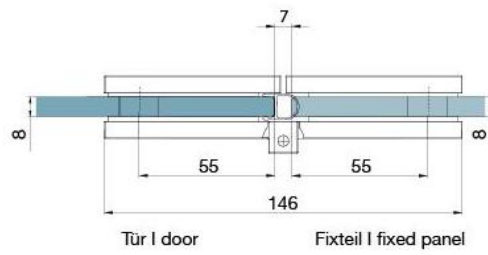

29.70154.07

Charnière de douche BH 112

Matériau:	laiton
Finition:	BlackLine RAL 9005 mat
Montage:	verre/verre, DIN gauche
Épaisseur du verre:	8 mm
Unité de vente (UV):	St
unité d'emballage (UE):	2.00
Capacité de charge:	40 kg/paire

s'ouvrant vers l'extérieur, avec système de levage, la porte se lève de 5 mm à l'ouverture, fermeture automatique à partir de 90°, avec trou oblong, vis cachées, garantie de 6 ans

Fixteil I fixed panel