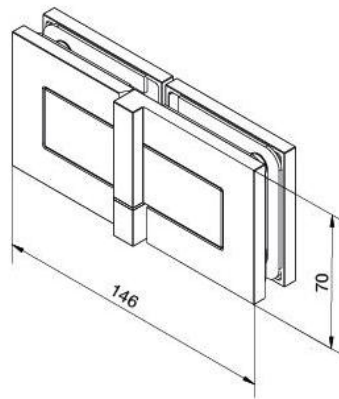

29.70154.07

Charnière de douche BH 112

Matériau:	laiton
Finition:	BlackLine RAL 9005 mat
Montage:	verre/verre, DIN gauche
Épaisseur du verre:	8 mm
Unité de vente (UV):	St
unité d'emballage (UE):	2.00
Capacité de charge:	40 kg/paire

s'ouvrant vers l'extérieur, avec système de levage, la porte se lève de 5 mm à l'ouverture, fermeture automatique à partir de 90°, avec trou oblong, vis cachées, garantie de 6 ans

Fixteil I fixed panel

Tur I door