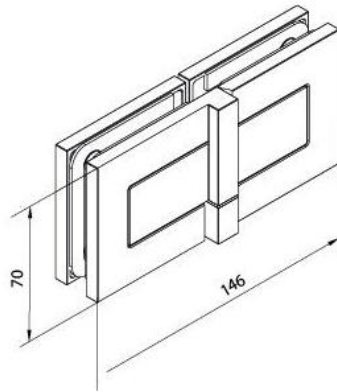

29.70156.07

Charnière de douche BH 112

Matériau:	laiton
Finition:	BlackLine RAL 9005 mat
Montage:	verre/verre, DIN droite
Épaisseur du verre:	8 mm
Unité de vente (UV):	St
unité d'emballage (UE):	2.00
Capacité de charge:	40 kg/paire

s'ouvrant vers l'extérieur, avec système de levage, la porte se lève de 5 mm à l'ouverture, fermeture automatique à partir de 90°, avec trou oblong, vis cachées, garantie de 6 ans

Tür I door

Fixteil I fixed panel