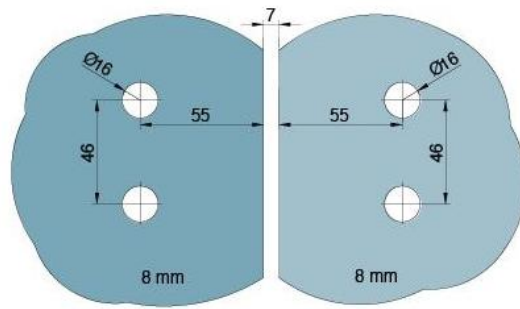

29.70156.07

Charnière de douche BH 112

Matériau:	laiton
Finition:	BlackLine RAL 9005 mat
Montage:	verre/verre, DIN droite
Épaisseur du verre:	8 mm
Unité de vente (UV):	St
unité d'emballage (UE):	2.00
Capacité de charge:	40 kg/paire

s'ouvrant vers l'extérieur, avec système de levage, la porte se lève de 5 mm à l'ouverture, fermeture automatique à partir de 90°, avec trou oblong, vis cachées, garantie de 6 ans

Tür I door

Fixteil I fixed panel