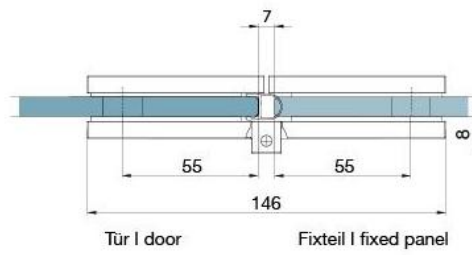

29.70156.07

Charnière de douche BH 112

Matériau:	laiton
Finition:	BlackLine RAL 9005 mat
Montage:	verre/verre, DIN droite
Épaisseur du verre:	8 mm
Unité de vente (UV):	St
unité d'emballage (UE):	2.00
Capacité de charge:	40 kg/paire

s'ouvrant vers l'extérieur, avec système de levage, la porte se lève de 5 mm à l'ouverture, fermeture automatique à partir de 90°, avec trou oblong, vis cachées, garantie de 6 ans

Tür I door

Fixteil I fixed panel