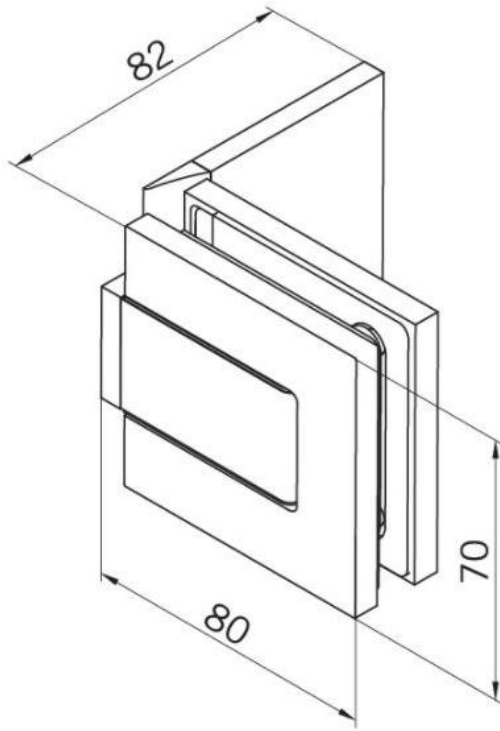

29.70180.07

Duschtürscharnier BF 112

Material:	Messing
Ausführung:	BlackLine RAL 9005 matt
Montage:	Glas/Wand
Glasstärke:	8 mm
Verkaufseinheit (VE):	St
Packungseinheit (PE):	2.00
Tragkraft:	45 kg/Paar

mehrfach und stufenlos einstellbare Nullstellung, Selbstschliessfunktion ab 20° (innen / aussen), nicht sichtbare Verschraubung

Tür I door

Tür I door