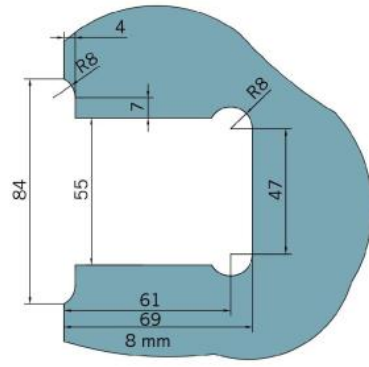

Tür I door

Tür I door