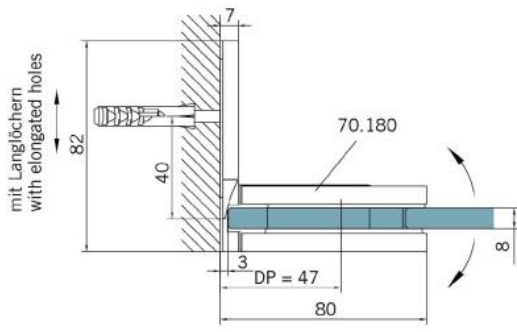

29.70180.07

Duschtürscharnier BF 112

Material:	Messing
Ausführung:	BlackLine RAL 9005 matt
Montage:	Glas/Wand
Glasstärke:	8 mm
Verkaufseinheit (VE):	St
Packungseinheit (PE):	2.00
Tragkraft:	45 kg/Paar

mehrfach und stufenlos einstellbare Nullstellung, Selbstschliessfunktion ab 20° (innen / aussen), nicht sichtbare Verschraubung

Tür I door

Tür I door