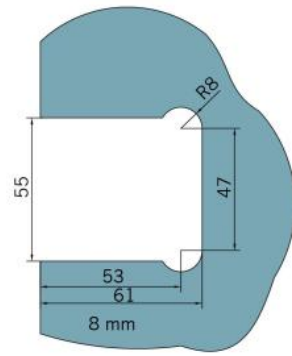

29.70180.07

Duschtürscharnier BF 112

Material:	Messing
Ausführung:	BlackLine RAL 9005 matt
Montage:	Glas/Wand
Glasstärke:	8 mm
Verkaufseinheit (VE):	St
Packungseinheit (PE):	2.00
Tragkraft:	45 kg/Paar

mehrfach und stufenlos einstellbare Nullstellung, Selbstschliessfunktion ab 20° (innen / aussen), nicht sichtbare Verschraubung

Tür I door

Tür I door