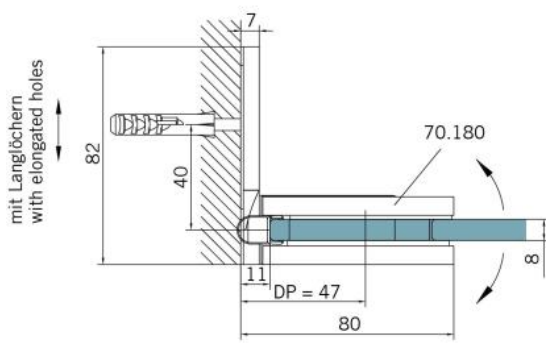

29.70180.07

Duschtürscharnier BF 112

Material:	Messing
Ausführung:	BlackLine RAL 9005 matt
Montage:	Glas/Wand
Glasstärke:	8 mm
Verkaufseinheit (VE):	St
Packungseinheit (PE):	2.00
Tragkraft:	45 kg/Paar

mehrfach und stufenlos einstellbare Nullstellung, Selbstschliessfunktion ab 20° (innen / aussen), nicht sichtbare Verschraubung

Tür I door

Tür I door