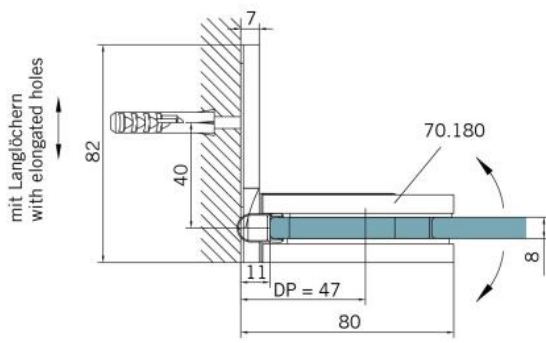

### Charnière de douche BF 112

Matériau:	laiton
Finition:	BlackLine RAL 9005 mat
Montage:	verre/mur
Épaisseur du verre:	8 mm
Unité de vente (UV):	St
unité d'emballage (UE):	2.00
Capacité de charge:	45 kg/paire

arrêt indexé réglable, fermeture automatique de la porte à partir de +/- 20°, vis cachées, non visibles

Tür I door

Tür I door