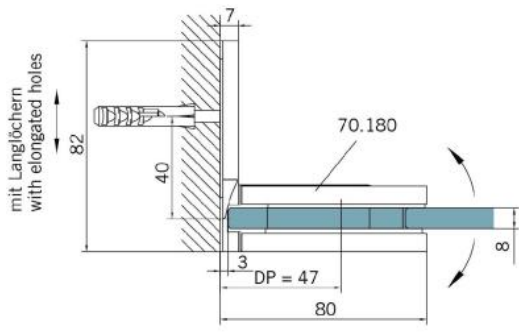

### Charnière de douche BF 112

Matériau:	laiton
Finition:	BlackLine RAL 9005 mat
Montage:	verre/mur
Épaisseur du verre:	8 mm
Unité de vente (UV):	St
unité d'emballage (UE):	2.00
Capacité de charge:	45 kg/paire

arrêt indexé réglable, fermeture automatique de la porte à partir de +/- 20°, vis cachées, non visibles

Tür I door

Tür I door