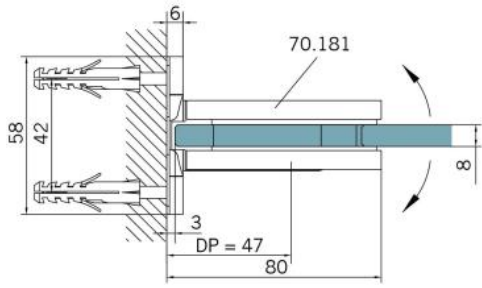

### Charnière de douche BF 112 avec platine de fixation double

|                         |                        |
|-------------------------|------------------------|
| Matériau:               | laiton                 |
| Finition:               | BlackLine RAL 9005 mat |
| Montage:                | verre/mur              |
| Épaisseur du verre:     | 8 mm                   |
| Unité de vente (UV):    | St                     |
| unité d'emballage (UE): | 2.00                   |
| Capacité de charge:     | 45 kg/paire            |

arrêt indexé réglable, fermeture automatique de la porte à partir de +/- 20°, vis cachées, non visibles

Tür | door

Tür I door