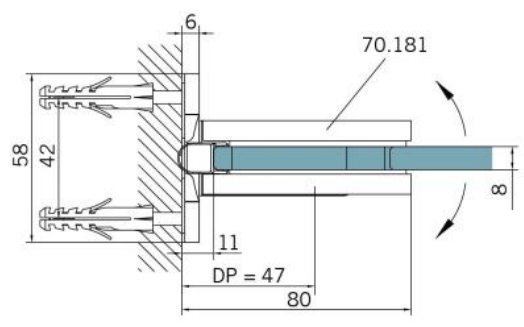

### Charnière de douche BF 112 avec platine de fixation double

|                         |                        |
|-------------------------|------------------------|
| Matériau:               | laiton                 |
| Finition:               | BlackLine RAL 9005 mat |
| Montage:                | verre/mur              |
| Épaisseur du verre:     | 8 mm                   |
| Unité de vente (UV):    | St                     |
| unité d'emballage (UE): | 2.00                   |
| Capacité de charge:     | 45 kg/paire            |

arrêt indexé réglable, fermeture automatique de la porte à partir de +/- 20°, vis cachées, non visibles

Tür | door

Tür I door