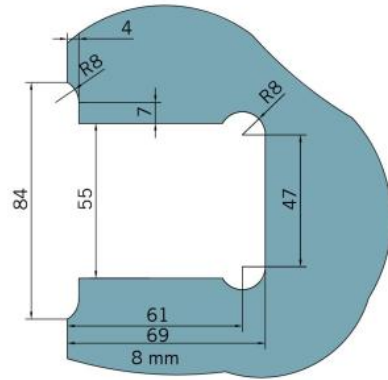

### Charnière de douche BF 112 avec platine de fixation double

|                         |                        |
|-------------------------|------------------------|
| Matériau:               | laiton                 |
| Finition:               | BlackLine RAL 9005 mat |
| Montage:                | verre/mur              |
| Épaisseur du verre:     | 8 mm                   |
| Unité de vente (UV):    | St                     |
| unité d'emballage (UE): | 2.00                   |
| Capacité de charge:     | 45 kg/paire            |

arrêt indexé réglable, fermeture automatique de la porte à partir de +/- 20°, vis cachées, non visibles

Tür | door

Tür I door