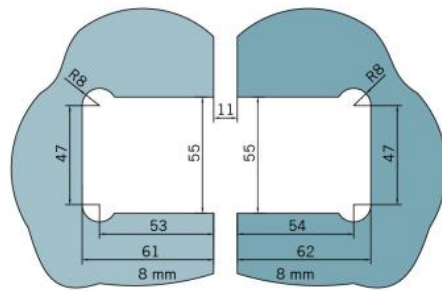

29.70182.07

Charnière de douche BF 112

Matériau:	laiton
Finition:	BlackLine RAL 9005 mat
Montage:	verre/verre 180°
Épaisseur du verre:	8 mm
Unité de vente (UV):	St
unité d'emballage (UE):	2.00
Capacité de charge:	45 kg/paire

arrêt indexé réglable, fermeture automatique de la porte à partir de +/- 20°, vis cachées, non visibles

Fিতেil | fixed panel

Tür | door

Fixteil I fixed panel Tür I door