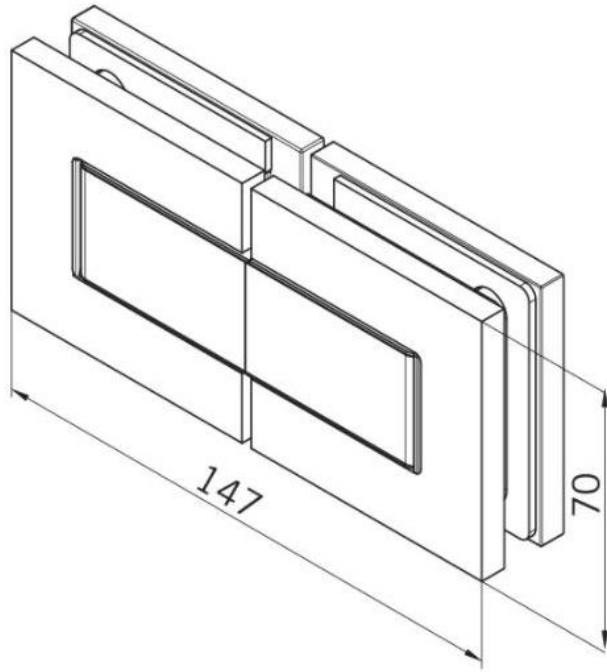

29.70182.07

Charnière de douche BF 112

Matériau:	laiton
Finition:	BlackLine RAL 9005 mat
Montage:	verre/verre 180°
Épaisseur du verre:	8 mm
Unité de vente (UV):	St
unité d'emballage (UE):	2.00
Capacité de charge:	45 kg/paire

arrêt indexé réglable, fermeture automatique de la porte à partir de +/- 20°, vis cachées, non visibles

Fিতেil | fixed panel

Tür | door

Fixteil I fixed panel Tür I door