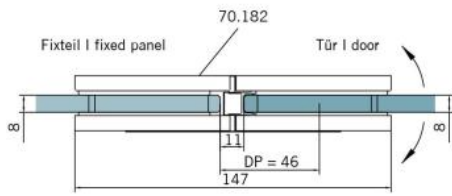

29.70182.07

Charnière de douche BF 112

Matériau:	laiton
Finition:	BlackLine RAL 9005 mat
Montage:	verre/verre 180°
Épaisseur du verre:	8 mm
Unité de vente (UV):	St
unité d'emballage (UE):	2.00
Capacité de charge:	45 kg/paire

arrêt indexé réglable, fermeture automatique de la porte à partir de +/- 20°, vis cachées, non visibles

Fিতেil | fixed panel

Tür | door

Fixteil I fixed panel Tür I door