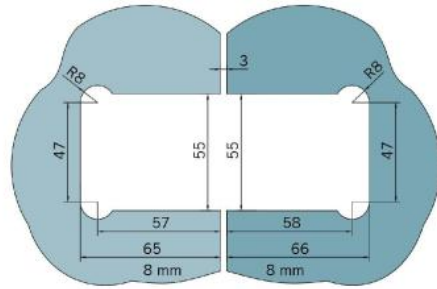

29.70182.07

Charnière de douche BF 112

Matériau:	laiton
Finition:	BlackLine RAL 9005 mat
Montage:	verre/verre 180°
Épaisseur du verre:	8 mm
Unité de vente (UV):	St
unité d'emballage (UE):	2.00
Capacité de charge:	45 kg/paire

arrêt indexé réglable, fermeture automatique de la porte à partir de +/- 20°, vis cachées, non visibles

Fিতেil | fixed panel

Tür | door

Fixteil I fixed panel Tür I door