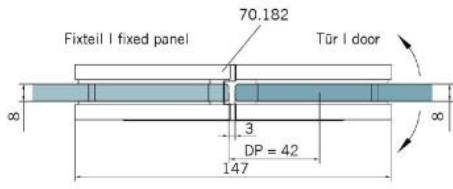

29.70182.07

Charnière de douche BF 112

Matériau:	laiton
Finition:	BlackLine RAL 9005 mat
Montage:	verre/verre 180°
Épaisseur du verre:	8 mm
Unité de vente (UV):	St
unité d'emballage (UE):	2.00
Capacité de charge:	45 kg/paire

arrêt indexé réglable, fermeture automatique de la porte à partir de +/- 20°, vis cachées, non visibles

Fিতেil | fixed panel

Tür | door

Fixteil I fixed panel Tür I door