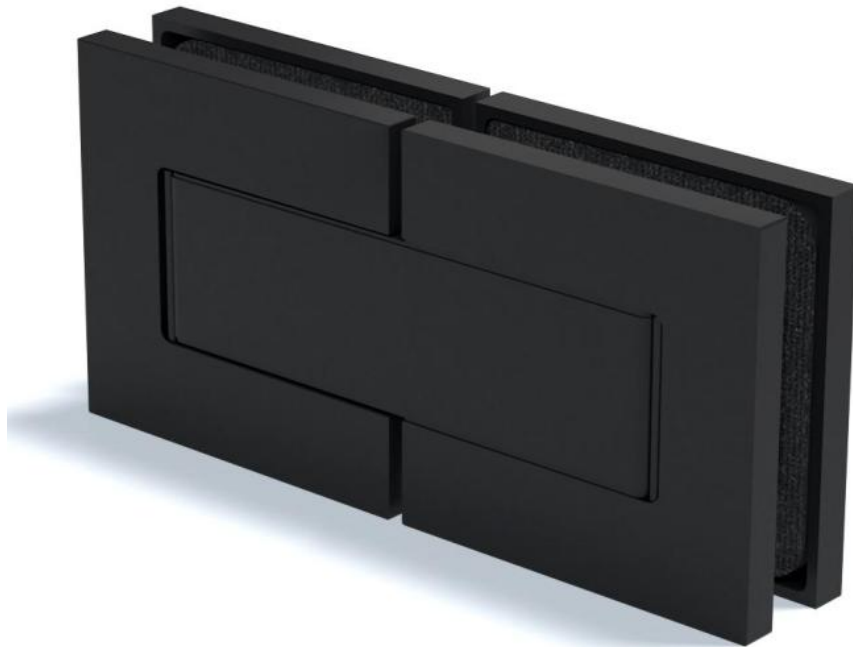

29.70182.07

Charnière de douche BF 112

Matériau:	laiton
Finition:	BlackLine RAL 9005 mat
Montage:	verre/verre 180°
Épaisseur du verre:	8 mm
Unité de vente (UV):	St
unité d'emballage (UE):	2.00
Capacité de charge:	45 kg/paire

arrêt indexé réglable, fermeture automatique de la porte à partir de +/- 20°, vis cachées, non visibles

Fিতেil | fixed panel

Tür | door

Fixteil I fixed panel Tür I door