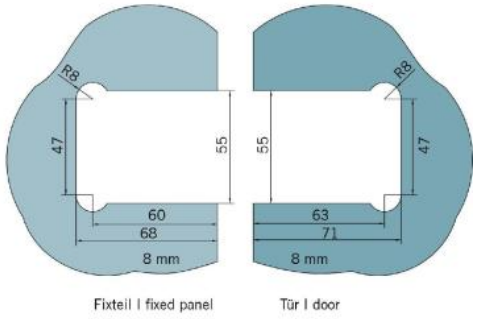

29.70183.07

Charnière de douche BF 112

Matériau:	laiton
Finition:	BlackLine RAL 9005 mat
Montage:	verre/verre 135°
Épaisseur du verre:	8 mm
Unité de vente (UV):	St
unité d'emballage (UE):	2.00
Capacité de charge:	45 kg/paire

arrêt indexé réglable, fermeture automatique de la porte à partir de +/- 20°, vis cachées, non visibles

Fixteil | fixed panel

Tür | door