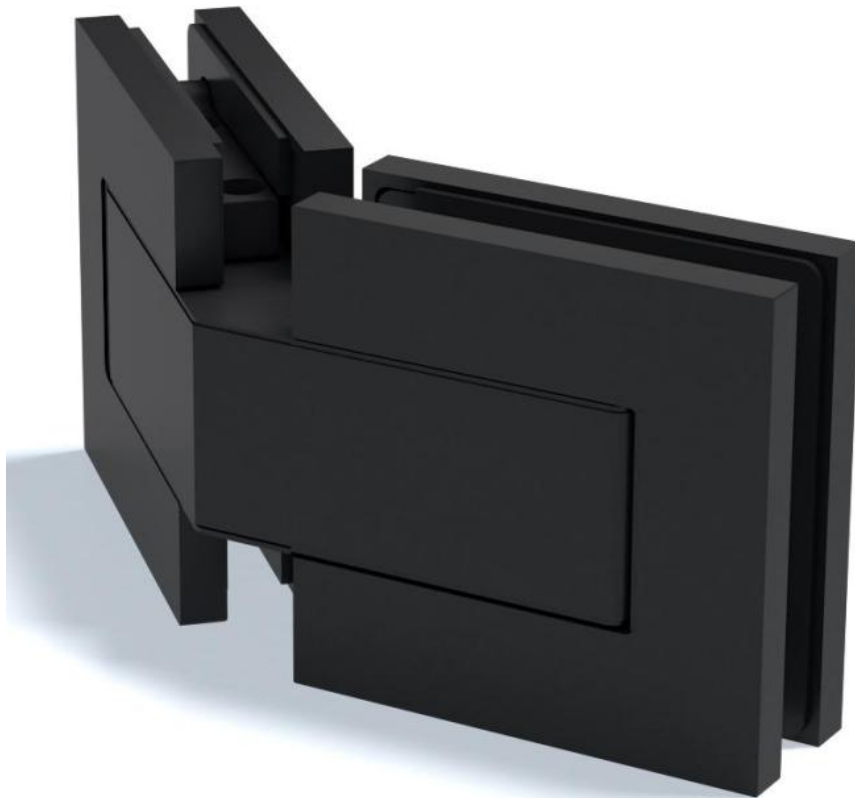

29.70183.07

Charnière de douche BF 112

Matériau:	laiton
Finition:	BlackLine RAL 9005 mat
Montage:	verre/verre 135°
Épaisseur du verre:	8 mm
Unité de vente (UV):	St
unité d'emballage (UE):	2.00
Capacité de charge:	45 kg/paire

arrêt indexé réglable, fermeture automatique de la porte à partir de +/- 20°, vis cachées, non visibles

Fixteil | fixed panel

Tür | door