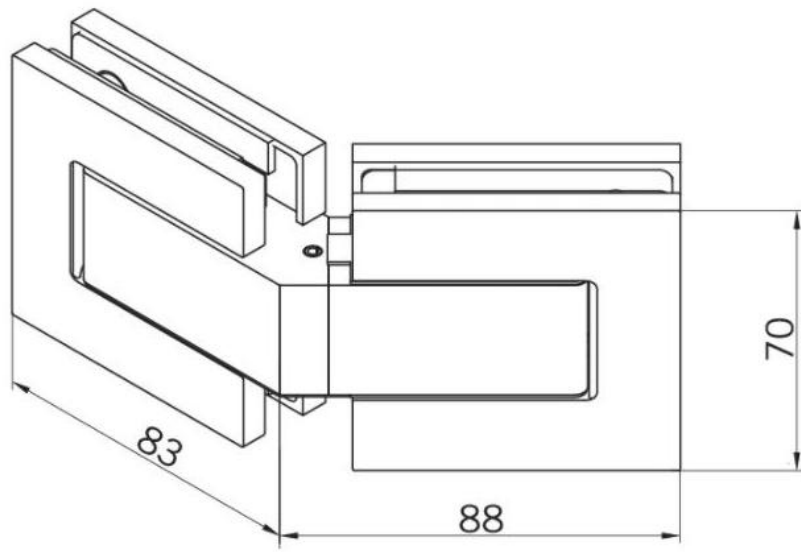

29.70183.07

Charnière de douche BF 112

Matériau:	laiton
Finition:	BlackLine RAL 9005 mat
Montage:	verre/verre 135°
Épaisseur du verre:	8 mm
Unité de vente (UV):	St
unité d'emballage (UE):	2.00
Capacité de charge:	45 kg/paire

arrêt indexé réglable, fermeture automatique de la porte à partir de +/- 20°, vis cachées, non visibles

Fixteil | fixed panel

Tür | door