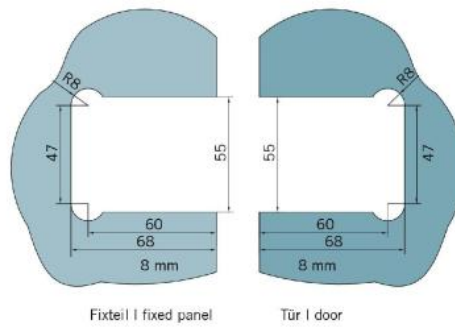

29.70183.07

Charnière de douche BF 112

Matériau:	laiton
Finition:	BlackLine RAL 9005 mat
Montage:	verre/verre 135°
Épaisseur du verre:	8 mm
Unité de vente (UV):	St
unité d'emballage (UE):	2.00
Capacité de charge:	45 kg/paire

arrêt indexé réglable, fermeture automatique de la porte à partir de +/- 20°, vis cachées, non visibles

Fixteil | fixed panel

Tür | door