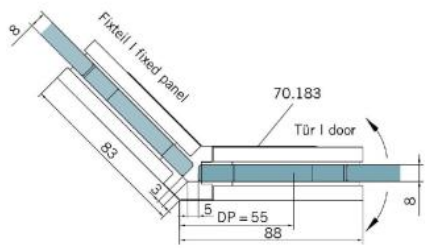

29.70183.07

Charnière de douche BF 112

Matériau:	laiton
Finition:	BlackLine RAL 9005 mat
Montage:	verre/verre 135°
Épaisseur du verre:	8 mm
Unité de vente (UV):	St
unité d'emballage (UE):	2.00
Capacité de charge:	45 kg/paire

arrêt indexé réglable, fermeture automatique de la porte à partir de +/- 20°, vis cachées, non visibles

Fixteil | fixed panel

Tür | door