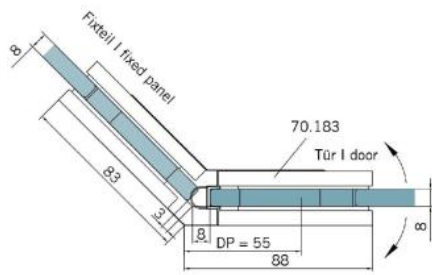

29.70183.07

Charnière de douche BF 112

Matériau:	laiton
Finition:	BlackLine RAL 9005 mat
Montage:	verre/verre 135°
Épaisseur du verre:	8 mm
Unité de vente (UV):	St
unité d'emballage (UE):	2.00
Capacité de charge:	45 kg/paire

arrêt indexé réglable, fermeture automatique de la porte à partir de +/- 20°, vis cachées, non visibles

Fixteil | fixed panel

Tür | door