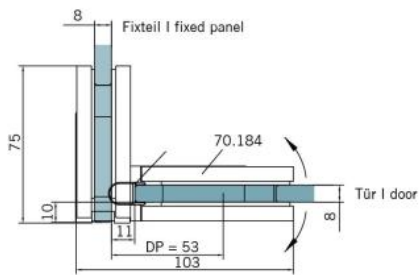

Fixteil | fixed panel

Tür | door