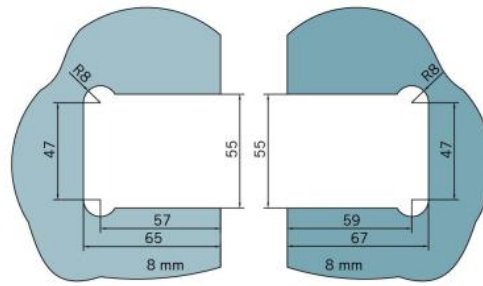

Fixteil | fixed panel

Tür | door