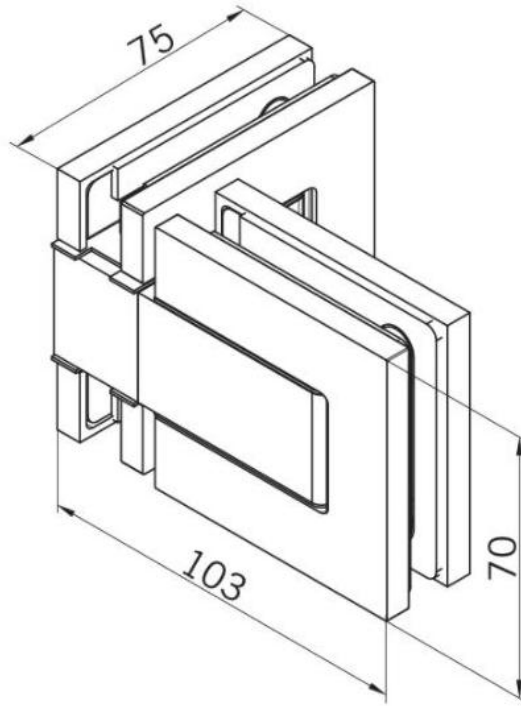

Fixteil | fixed panel

Tür | door