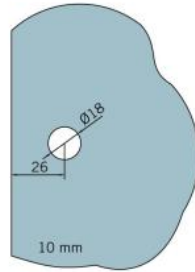

Fixteil I fixed panel

Fixteil I fixed panel