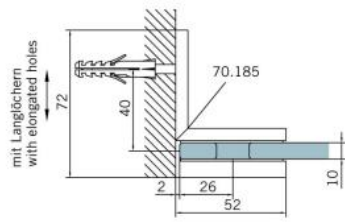

29.70185.07

Equerre BF 112 / BF 112 XL / BH 112

Matériau: laiton
Finition: BlackLine RAL 9005 mat
Montage: verre/mur
Épaisseur du verre: 8 / 10 mm
Unité de vente (UV): St
unité d'emballage (UE): 2.00
Capacité de charge: 60 kg/paire

vis cachées, non visibles

Fixteil I fixed panel

Fixteil I fixed panel