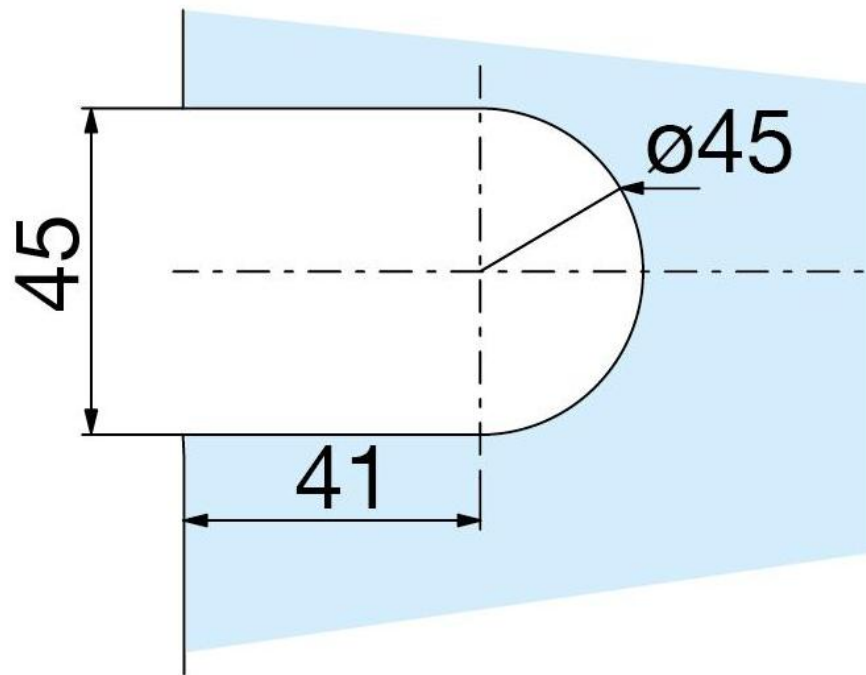

### Duschtürscharnier Carréa mit einseitiger Seitenlasche und Langloch

Material:	Zinkdruckguss
Ausführung:	BlackLine RAL 9005 matt
Montage:	Glas/Wand 90°
Glasstärke:	8 / 10 mm
Verkaufseinheit (VE):	St
Packungseinheit (PE):	2.00
Masse:	55 x 71 mm
Tragkraft:	40 kg/Paar

verdeckte Verschraubung, mit Arretierung bei 0° und 90° in beide Richtungen, stufenlos verstellbar

3760BE