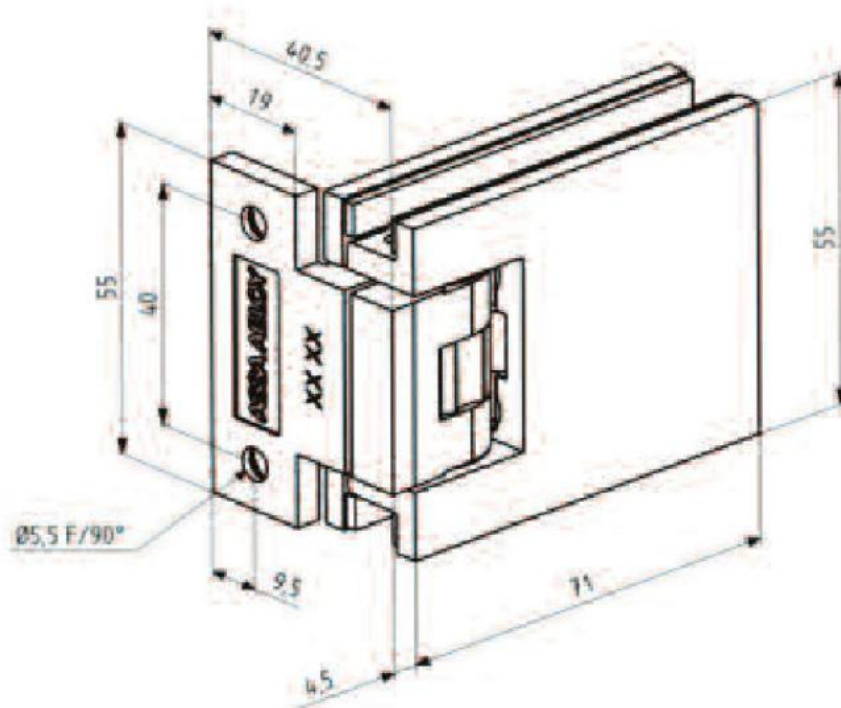

### Duschtürscharnier Carréa mit einseitiger Seitenlasche und Langloch

Material:	Zinkdruckguss
Ausführung:	BlackLine RAL 9005 matt
Montage:	Glas/Wand 90°
Glasstärke:	8 / 10 mm
Verkaufseinheit (VE):	St
Packungseinheit (PE):	2.00
Masse:	55 x 71 mm
Tragkraft:	40 kg/Paar

verdeckte Verschraubung, mit Arretierung bei 0° und 90° in beide Richtungen, stufenlos verstellbar

3760BE