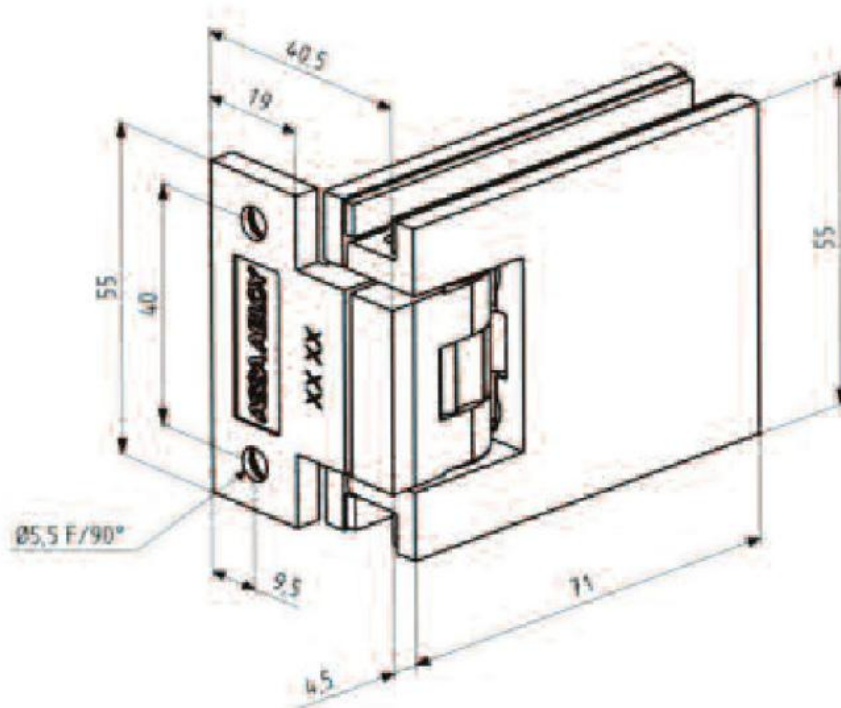

44.37600.36

Charnière de douche Carréa avec platine simple et trou oblong

Matériau:	zamac
Finition:	BlackLine RAL 9005 mat
Montage:	verre/mur 90°
Épaisseur du verre:	8 / 10 mm
Unité de vente (UV):	St
unité d'emballage (UE):	2.00
Mesures:	55 x 71 mm
Capacité de charge:	40 kg/paire

vis cachées, avec arrêt à 0° et 90° des deux côtés, arrêt indexé réglable

3760BE