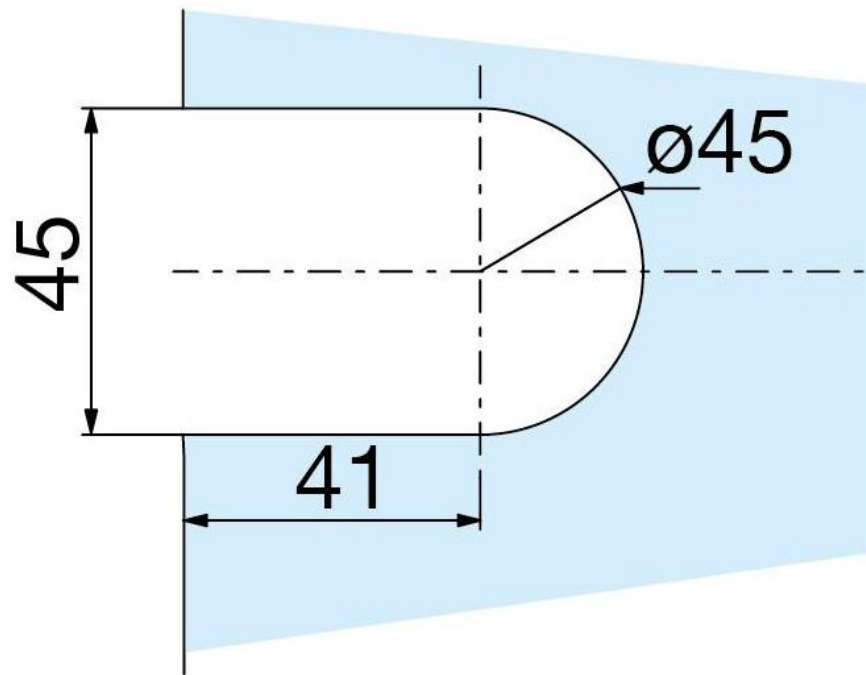

44.37600.36

Charnière de douche Carréa avec platine simple et trou oblong

Matériau:	zamac
Finition:	BlackLine RAL 9005 mat
Montage:	verre/mur 90°
Épaisseur du verre:	8 / 10 mm
Unité de vente (UV):	St
unité d'emballage (UE):	2.00
Mesures:	55 x 71 mm
Capacité de charge:	40 kg/paire

vis cachées, avec arrêt à 0° et 90° des deux côtés, arrêt indexé réglable

3760BE