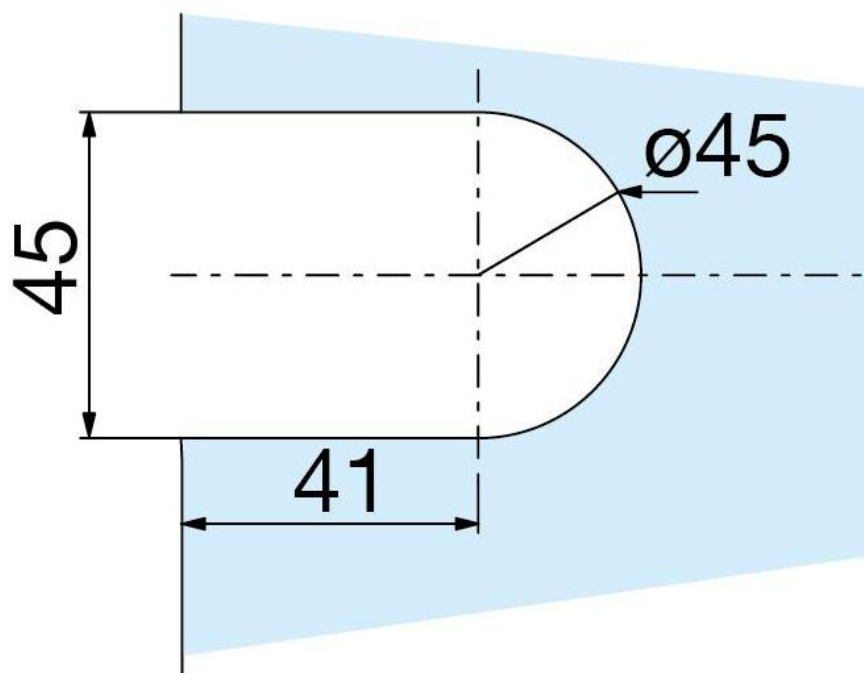

44.37620.36

Charnière de douche Carréa

Matériau:	zamac
Finition:	BlackLine RAL 9005 mat
Montage:	verre/verre 180°
Épaisseur du verre:	8 / 10 mm
Unité de vente (UV):	St
unité d'emballage (UE):	1.00
Mesures:	55 x 147.5 mm
Capacité de charge:	40 kg/paire

avec arrêt à 0° et 90° des deux côtés, arrêt indexé réglable

3760BE