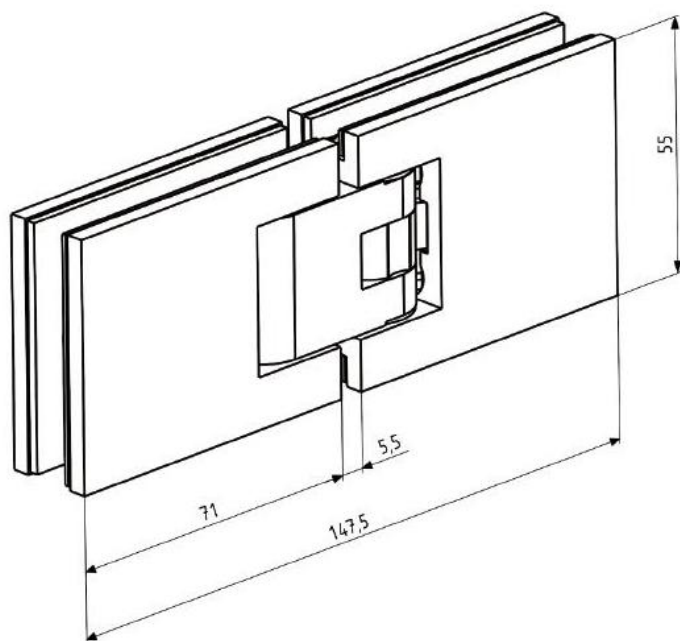

44.37620.36

Charnière de douche Carréa

Matériau:	zamac
Finition:	BlackLine RAL 9005 mat
Montage:	verre/verre 180°
Épaisseur du verre:	8 / 10 mm
Unité de vente (UV):	St
unité d'emballage (UE):	1.00
Mesures:	55 x 147.5 mm
Capacité de charge:	40 kg/paire

avec arrêt à 0° et 90° des deux côtés, arrêt indexé réglable

3760BE