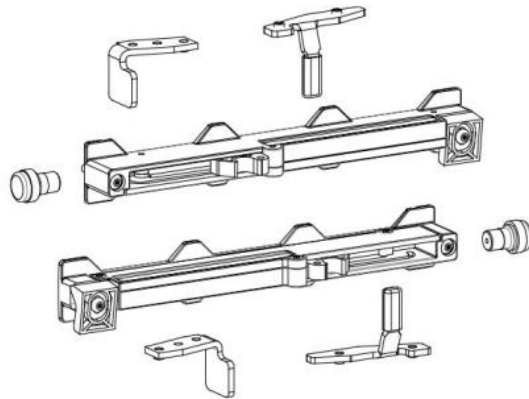

31.87000.22

Fluido+ 70, Komplett-Set für 1 Schiebetür, einflügelig, 2 x Soft-Close

Material:	Aluminium
Ausführung:	naturfarbig eloxiert EV1
Montage:	Decken-/Wandmontage
Glasstärke:	8 - 12 mm
Verkaufseinheit (VE):	St
Packungseinheit (PE):	1.00
Stangenlänge (L):	2000 mm
Tragkraft:	70 kg/Garnitur

enthält: 1 x Laufschiene 2000 mm, 2 x Soft-Close, 2 x Rollwagen zum Klemmen, 1 x Bodenführung, Türbreite mind. 650 mm, **seitliche Abdeckungen bitte separat bestellen**

$$A = H - 48$$

$$[A = H - 1\ 7/8"]$$

$$A = H + 12$$

$$[A = H + 1/2"]$$