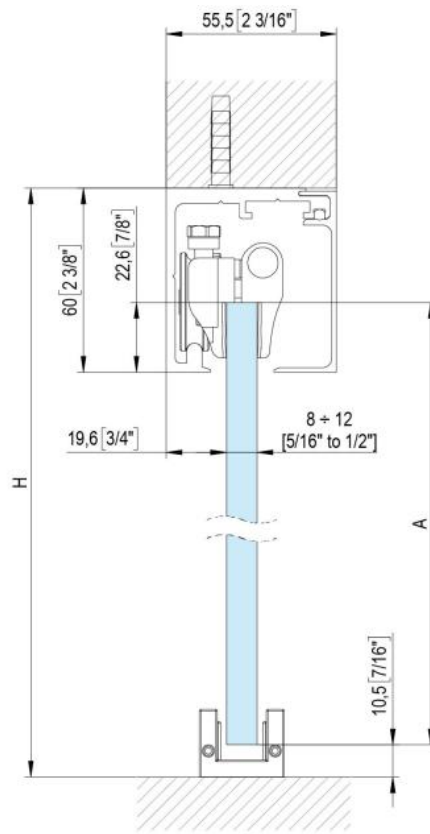

31.87000.22

Fluido+ 70, Komplett-Set für 1 Schiebetür, einflügelig, 2 x Soft-Close

Material:	Aluminium
Ausführung:	naturfarbig eloxiert EV1
Montage:	Decken-/Wandmontage
Glasstärke:	8 - 12 mm
Verkaufseinheit (VE):	St
Packungseinheit (PE):	1.00
Stangenlänge (L):	2000 mm
Tragkraft:	70 kg/Garnitur

enthält: 1 x Laufschiene 2000 mm, 2 x Soft-Close, 2 x Rollwagen zum Klemmen, 1 x Bodenführung, Türbreite mind. 650 mm, **seitliche Abdeckungen bitte separat bestellen**

$$A = H - 48$$

$$[A = H - 1\ 7/8"]$$

$$A = H + 12$$

$$[A = H + 1/2"]$$