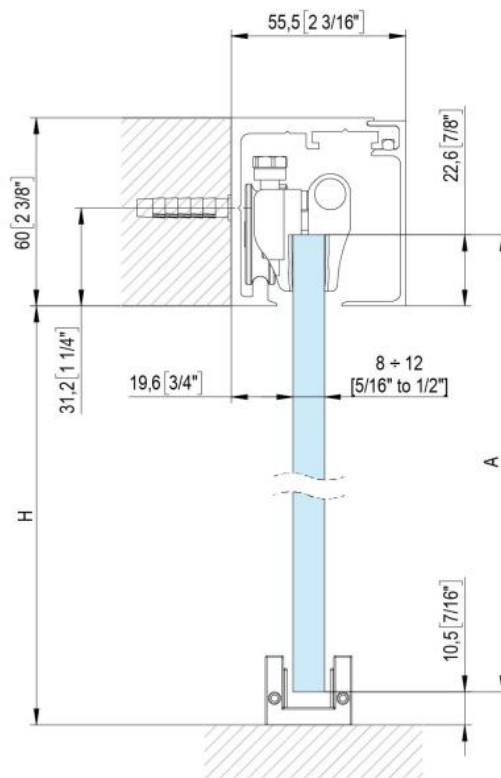

31.87000.22

Fluido+ 70, Komplett-Set für 1 Schiebetür, einflügelig, 2 x Soft-Close

Material:	Aluminium
Ausführung:	naturfarbig eloxiert EV1
Montage:	Decken-/Wandmontage
Glasstärke:	8 - 12 mm
Verkaufseinheit (VE):	St
Packungseinheit (PE):	1.00
Stangenlänge (L):	2000 mm
Tragkraft:	70 kg/Garnitur

enthält: 1 x Laufschiene 2000 mm, 2 x Soft-Close, 2 x Rollwagen zum Klemmen, 1 x Bodenführung, Türbreite mind. 650 mm, **seitliche Abdeckungen bitte separat bestellen**

$$A = H - 48$$

$$[A = H - 1\ 7/8"]$$

$$A = H + 12$$

$$[A = H + 1/2"]$$