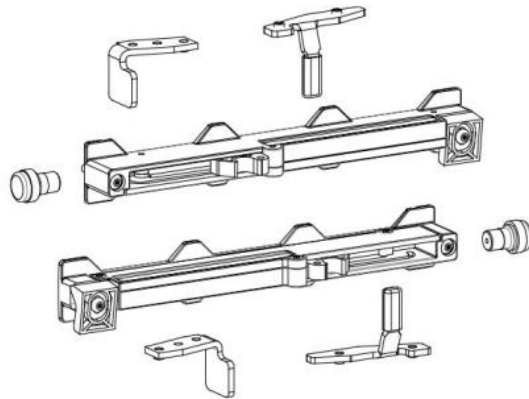

31.87000.22

Fluido+ 70, set complet pour 1 porte coulissante, porte simple, 2 x Soft-Close

Matériau:	aluminium
Finition:	éloxé naturel EV1
Montage:	montage au plafond/mur
Épaisseur du verre:	8 - 12 mm
Unité de vente (UV):	St
unité d'emballage (UE):	1.00
Longueur barre (L):	2000 mm
Capacité de charge:	70 kg/garniture

contient : 1 x rail de roulement 2000 m, 2 x Soft-Close, 2 x chariots de roulement à pincer, 1 x guide au sol, largeur de porte minimum 650 mm, commandez les caches latéraux séparément svp

$$A = H - 48$$