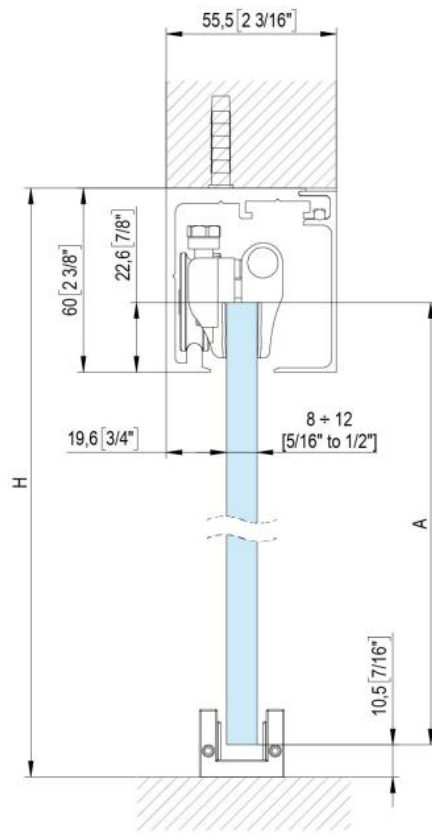

31.87000.22

Fluido+ 70, set complet pour 1 porte coulissante, porte simple, 2 x Soft-Close

Matériau:	aluminium
Finition:	éloxé naturel EV1
Montage:	montage au plafond/mur
Épaisseur du verre:	8 - 12 mm
Unité de vente (UV):	St
unité d'emballage (UE):	1.00
Longueur barre (L):	2000 mm
Capacité de charge:	70 kg/garniture

contient : 1 x rail de roulement 2000 m, 2 x Soft-Close, 2 x chariots de roulement à pincer, 1 x guide au sol, largeur de porte minimum 650 mm, commandez les caches latéraux séparément svp

$$A = H - 48$$

$$[A = H - 1\ 7/8"]$$

$$A = H + 12$$

$$[A = H + 1/2"]$$