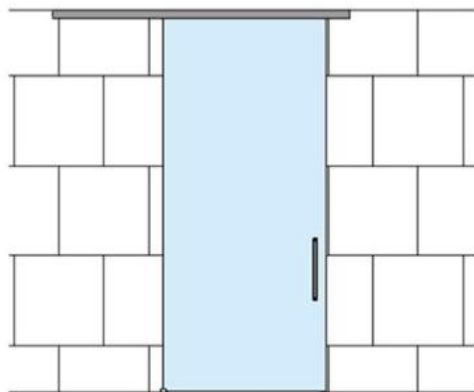

31.87000.22

Fluido+ 70, set complet pour 1 porte coulissante, porte simple, 2 x Soft-Close

Matériau:	aluminium
Finition:	éloxé naturel EV1
Montage:	montage au plafond/mur
Épaisseur du verre:	8 - 12 mm
Unité de vente (UV):	St
unité d'emballage (UE):	1.00
Longueur barre (L):	2000 mm
Capacité de charge:	70 kg/garniture

contient : 1 x rail de roulement 2000 m, 2 x Soft-Close, 2 x chariots de roulement à pincer, 1 x guide au sol, largeur de porte minimum 650 mm, commandez les caches latéraux séparément svp

$$A = H - 48$$