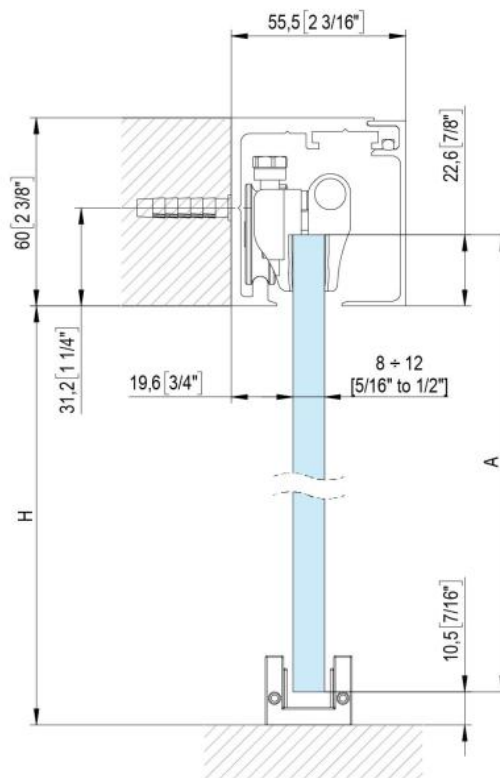

31.87000.22

Fluido+ 70, set complet pour 1 porte coulissante, porte simple, 2 x Soft-Close

Matériau:	aluminium
Finition:	éloxé naturel EV1
Montage:	montage au plafond/mur
Épaisseur du verre:	8 - 12 mm
Unité de vente (UV):	St
unité d'emballage (UE):	1.00
Longueur barre (L):	2000 mm
Capacité de charge:	70 kg/garniture

contient : 1 x rail de roulement 2000 m, 2 x Soft-Close, 2 x chariots de roulement à pincer, 1 x guide au sol, largeur de porte minimum 650 mm, commandez les caches latéraux séparément svp

$$A = H - 48$$

$$[A = H - 1\ 7/8"]$$

$$A = H + 12$$

$$[A = H + 1/2"]$$