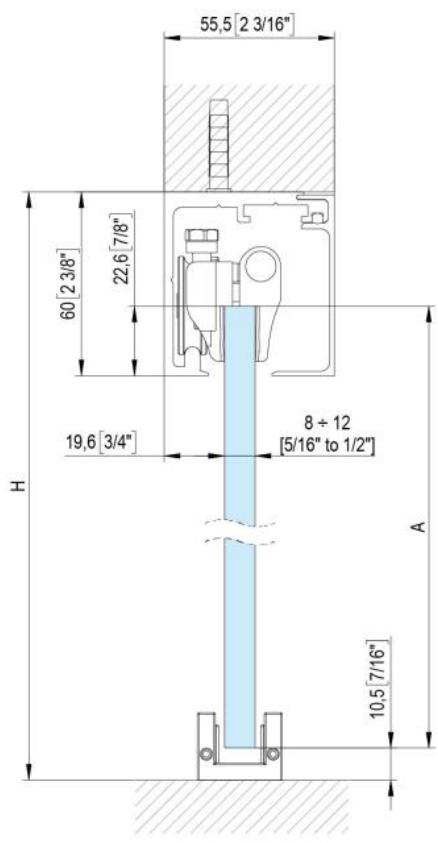

### Fluido+ 70, Komplett-Set für 1 Schiebetür, einflügelig, 2 x Soft-Close

Material:	Aluminium
Ausführung:	naturfarbig eloxiert EV1
Montage:	Decken-/Wandmontage
Glasstärke:	8 - 12 mm
Verkaufseinheit (VE):	St
Packungseinheit (PE):	1.00
Stangenlänge (L):	3000 mm
Tragkraft:	70 kg/Garnitur

enthält: 1 x Laufschiene 3000 mm, 2 x Soft-Close, 2 x Rollwagen zum Klemmen, 1 x Bodenführung, Türbreite mind. 650 mm, **seitliche Abdeckungen bitte separat bestellen**

$A = H - 48$   
 $[A = H - 1 \frac{7}{8}"]$

$$A = H + 12$$

$$[A = H + 1/2"]$$