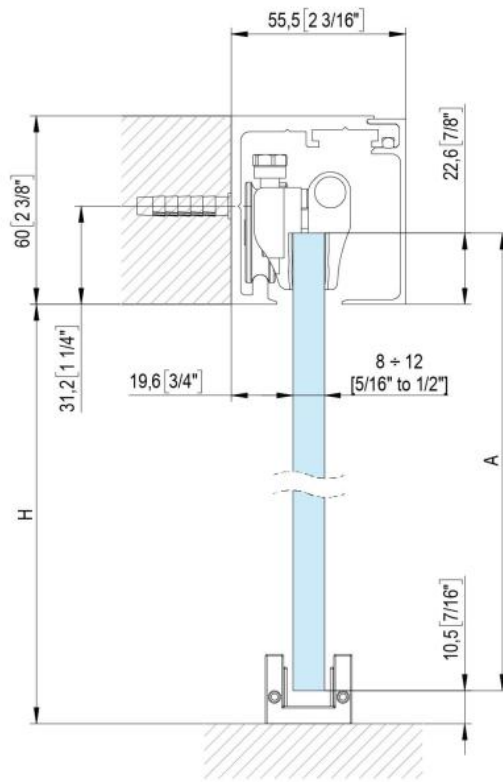

### Fluido+ 70, Komplett-Set für 1 Schiebetür, einflügelig, 2 x Soft-Close

Material:	Aluminium
Ausführung:	naturfarbig eloxiert EV1
Montage:	Decken-/Wandmontage
Glasstärke:	8 - 12 mm
Verkaufseinheit (VE):	St
Packungseinheit (PE):	1.00
Stangenlänge (L):	3000 mm
Tragkraft:	70 kg/Garnitur

enthält: 1 x Laufschiene 3000 mm, 2 x Soft-Close, 2 x Rollwagen zum Klemmen, 1 x Bodenführung, Türbreite mind. 650 mm, **seitliche Abdeckungen bitte separat bestellen**

$A = H - 48$   
 $[A = H - 1 \frac{7}{8}"]$

$$A = H + 12$$

$$[A = H + 1/2"]$$