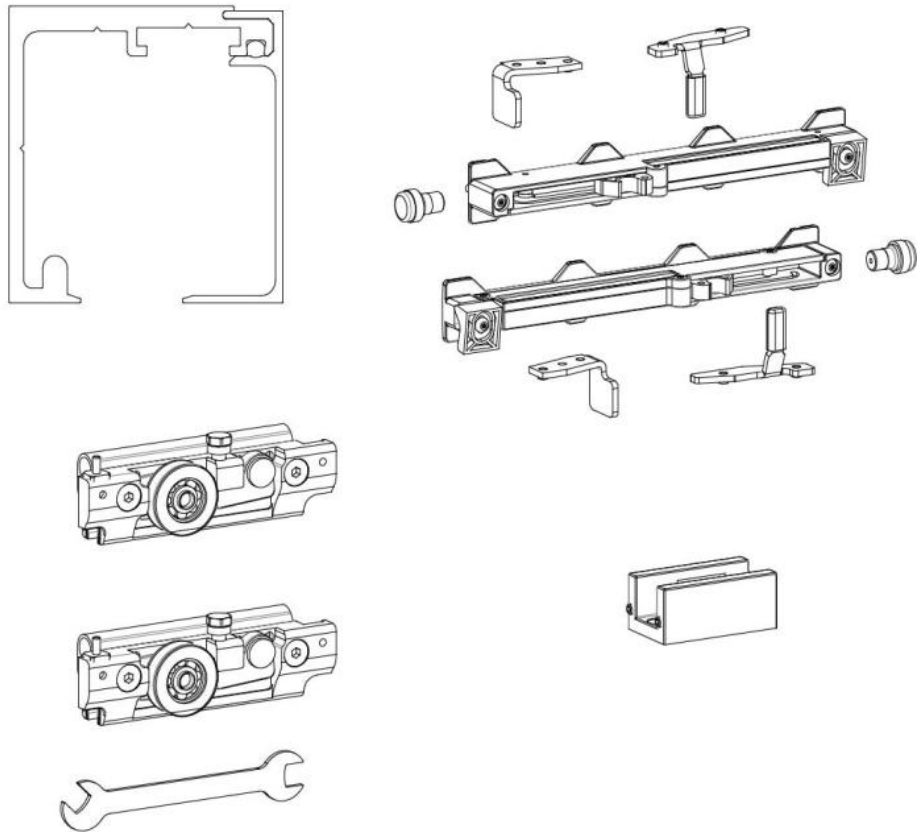

### Fluido+ 70, Komplett-Set für 1 Schiebetür, einflügelig, 2 x Soft-Close

Material:	Aluminium
Ausführung:	naturfarbig eloxiert EV1
Montage:	Decken-/Wandmontage
Glasstärke:	8 - 12 mm
Verkaufseinheit (VE):	St
Packungseinheit (PE):	1.00
Stangenlänge (L):	3000 mm
Tragkraft:	70 kg/Garnitur

enthält: 1 x Laufschiene 3000 mm, 2 x Soft-Close, 2 x Rollwagen zum Klemmen, 1 x Bodenführung, Türbreite mind. 650 mm, **seitliche Abdeckungen bitte separat bestellen**

$A = H - 48$   
 $[A = H - 1 \frac{7}{8}"]$

$$A = H + 12$$

$$[A = H + 1/2"]$$