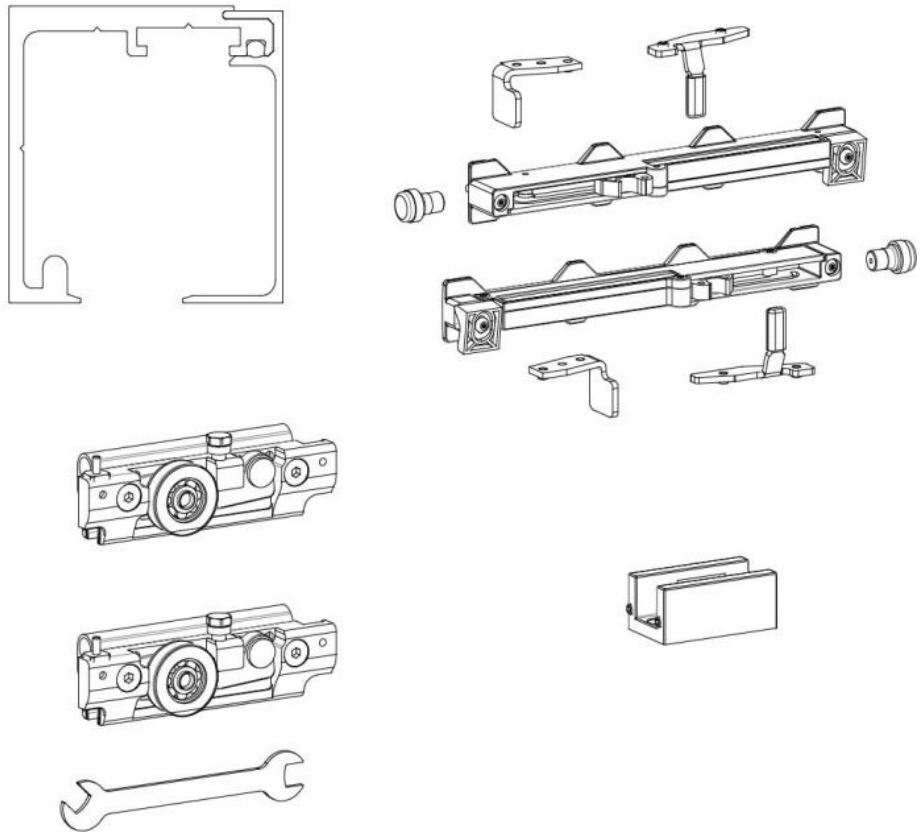

31.87001.22

Fluido+ 70, Komplett-Set für 1 Schiebetür, einflügelig, 2 x Soft-Close

Material: aluminium
Finish: natural anodized EV1
Mounting: ceiling/wall assembly
Glass thickness: 8 - 12 mm
Sales unit (SU): St
Unit package: 1.00
Bar length (L): 3000 mm
Carrying capacity: 70 kg/set

enthält: 1 x Laufschiene 3000 mm, 2 x Soft-Close, 2 x Rollwagen zum Klemmen, 1 x Bodenführung, Türbreite mind. 650 mm, **seitliche Abdeckungen bitte separat bestellen**

$A = H - 48$
 $[A = H - 1 \frac{7}{8}"]$

$$A = H + 12$$

$$[A = H + 1/2"]$$