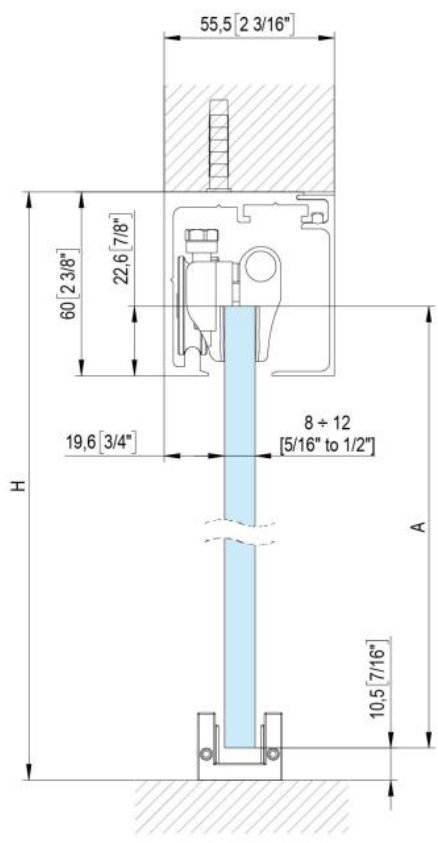

31.87001.22

Fluido+ 70, Komplett-Set für 1 Schiebetür, einflügelig, 2 x Soft-Close

Material: aluminium
Finish: natural anodized EV1
Mounting: ceiling/wall assembly
Glass thickness: 8 - 12 mm
Sales unit (SU): St
Unit package: 1.00
Bar length (L): 3000 mm
Carrying capacity: 70 kg/set

enthält: 1 x Laufschiene 3000 mm, 2 x Soft-Close, 2 x Rollwagen zum Klemmen, 1 x Bodenführung, Türbreite mind. 650 mm, **seitliche Abdeckungen bitte separat bestellen**

$A = H - 48$
 $[A = H - 1 \frac{7}{8}"]$

$$A = H + 12$$

$$[A = H + 1/2"]$$