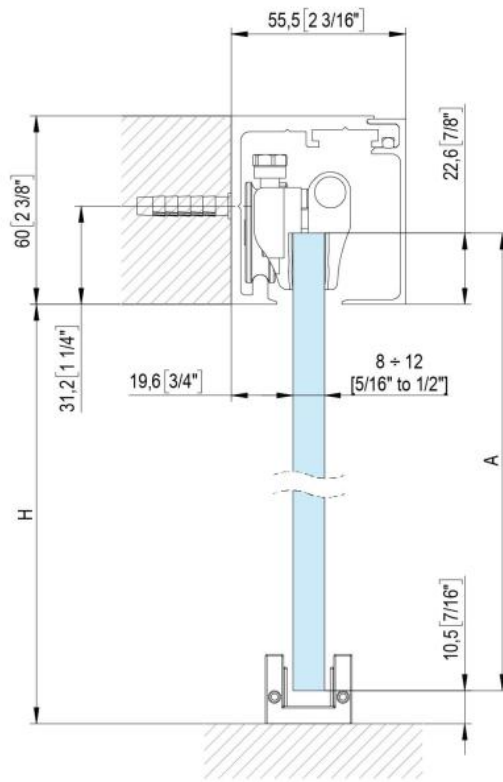

31.87001.22

Fluido+ 70, Komplett-Set für 1 Schiebetür, einflügelig, 2 x Soft-Close

Material: aluminium
Finish: natural anodized EV1
Mounting: ceiling/wall assembly
Glass thickness: 8 - 12 mm
Sales unit (SU): St
Unit package: 1.00
Bar length (L): 3000 mm
Carrying capacity: 70 kg/set

enthält: 1 x Laufschiene 3000 mm, 2 x Soft-Close, 2 x Rollwagen zum Klemmen, 1 x Bodenführung, Türbreite mind. 650 mm, **seitliche Abdeckungen bitte separat bestellen**

$A = H - 48$
 $[A = H - 1 \frac{7}{8}"]$

$$A = H + 12$$

$$[A = H + 1/2"]$$