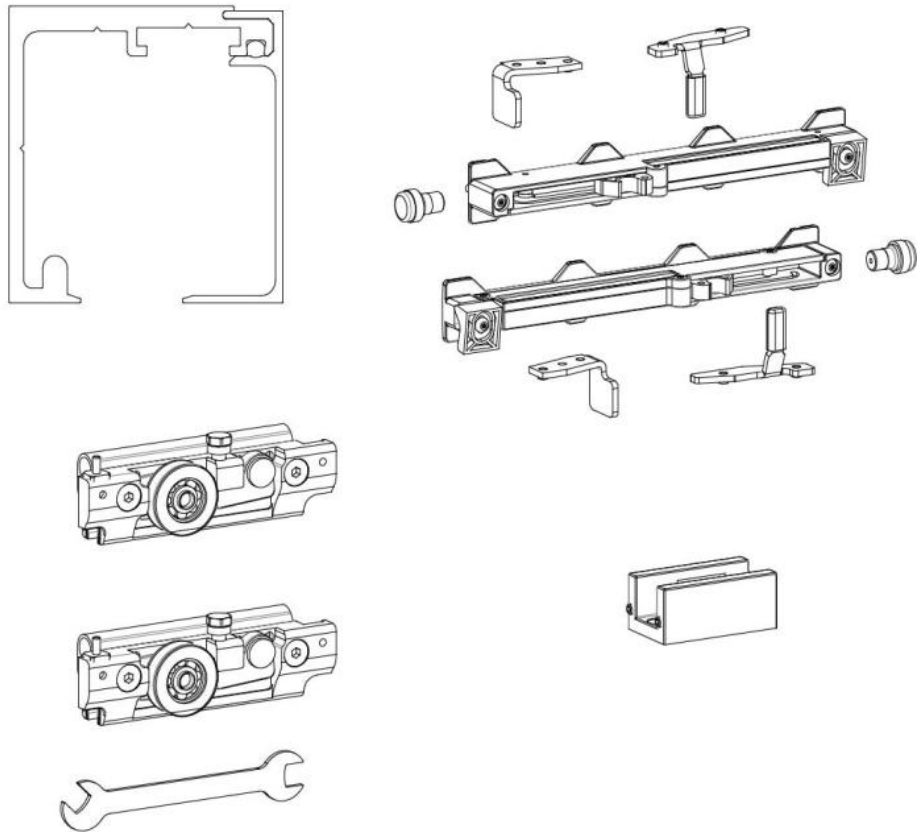

### Fluido+ 70, set complet pour 1 porte coulissante, porte simple, 2 x Soft-Close

Matériau:	aluminium
Finition:	éloxé naturel EV1
Montage:	montage au plafond/mur
Épaisseur du verre:	8 - 12 mm
Unité de vente (UV):	St
unité d'emballage (UE):	1.00
Longueur barre (L):	3000 mm
Capacité de charge:	70 kg/garniture

contient : 1 x rail de roulement 3000 m, 2 x Soft-Close, 2 x chariots de roulement à pincer, 1 x guide au sol, largeur de porte minimum 650 mm,  
**commandez les caches latéraux séparément svp**

$A = H - 48$   
 $[A = H - 1 \frac{7}{8}"]$

$$A = H + 12$$

$$[A = H + 1/2"]$$