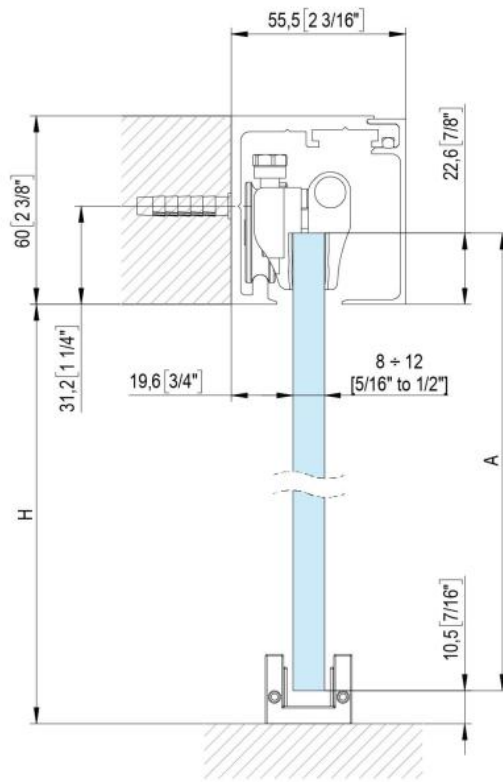

### Fluido+ 70, set complet pour 1 porte coulissante, porte simple, 2 x Soft-Close

Matériau:	aluminium
Finition:	éloxé naturel EV1
Montage:	montage au plafond/mur
Épaisseur du verre:	8 - 12 mm
Unité de vente (UV):	St
unité d'emballage (UE):	1.00
Longueur barre (L):	3000 mm
Capacité de charge:	70 kg/garniture

contient : 1 x rail de roulement 3000 m, 2 x Soft-Close, 2 x chariots de roulement à pincer, 1 x guide au sol, largeur de porte minimum 650 mm,  
**commandez les caches latéraux séparément svp**

$A = H - 48$   
 $[A = H - 1 \frac{7}{8}"]$

$$A = H + 12$$

$$[A = H + 1/2"]$$