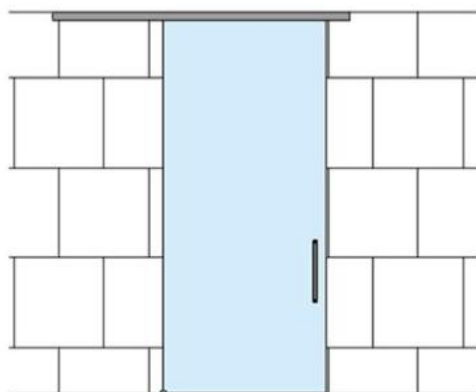

### Fluido+ 70, set complet pour 1 porte coulissante, porte simple, 2 x Soft-Close

Matériau:	aluminium
Finition:	éloxé naturel EV1
Montage:	montage au plafond/mur
Épaisseur du verre:	8 - 12 mm
Unité de vente (UV):	St
unité d'emballage (UE):	1.00
Longueur barre (L):	3000 mm
Capacité de charge:	70 kg/garniture

contient : 1 x rail de roulement 3000 m, 2 x Soft-Close, 2 x chariots de roulement à pincer, 1 x guide au sol, largeur de porte minimum 650 mm,  
**commandez les caches latéraux séparément svp**

$A = H - 48$   
 $[A = H - 1 \frac{7}{8}"]$