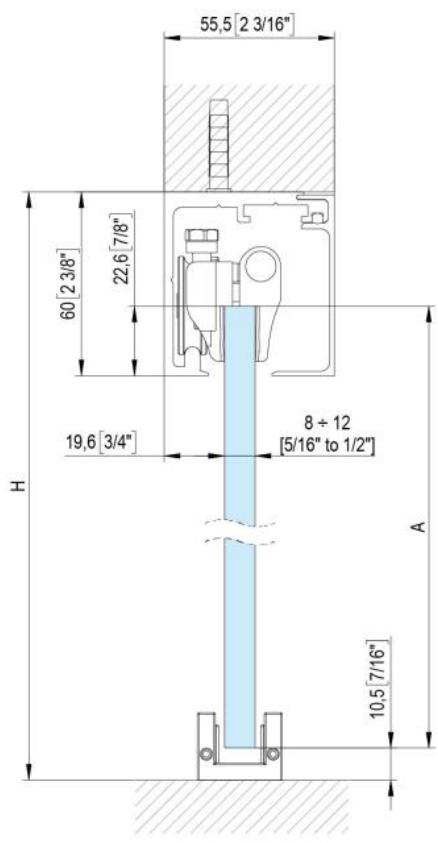

### Fluido+ 70, set complet pour 1 porte coulissante, porte simple, 2 x Soft-Close

Matériau:	aluminium
Finition:	éloxé naturel EV1
Montage:	montage au plafond/mur
Épaisseur du verre:	8 - 12 mm
Unité de vente (UV):	St
unité d'emballage (UE):	1.00
Longueur barre (L):	3000 mm
Capacité de charge:	70 kg/garniture

contient : 1 x rail de roulement 3000 m, 2 x Soft-Close, 2 x chariots de roulement à pincer, 1 x guide au sol, largeur de porte minimum 650 mm,  
**commandez les caches latéraux séparément svp**

$A = H - 48$   
 $[A = H - 1 \frac{7}{8}"]$

$$A = H + 12$$

$$[A = H + 1/2"]$$